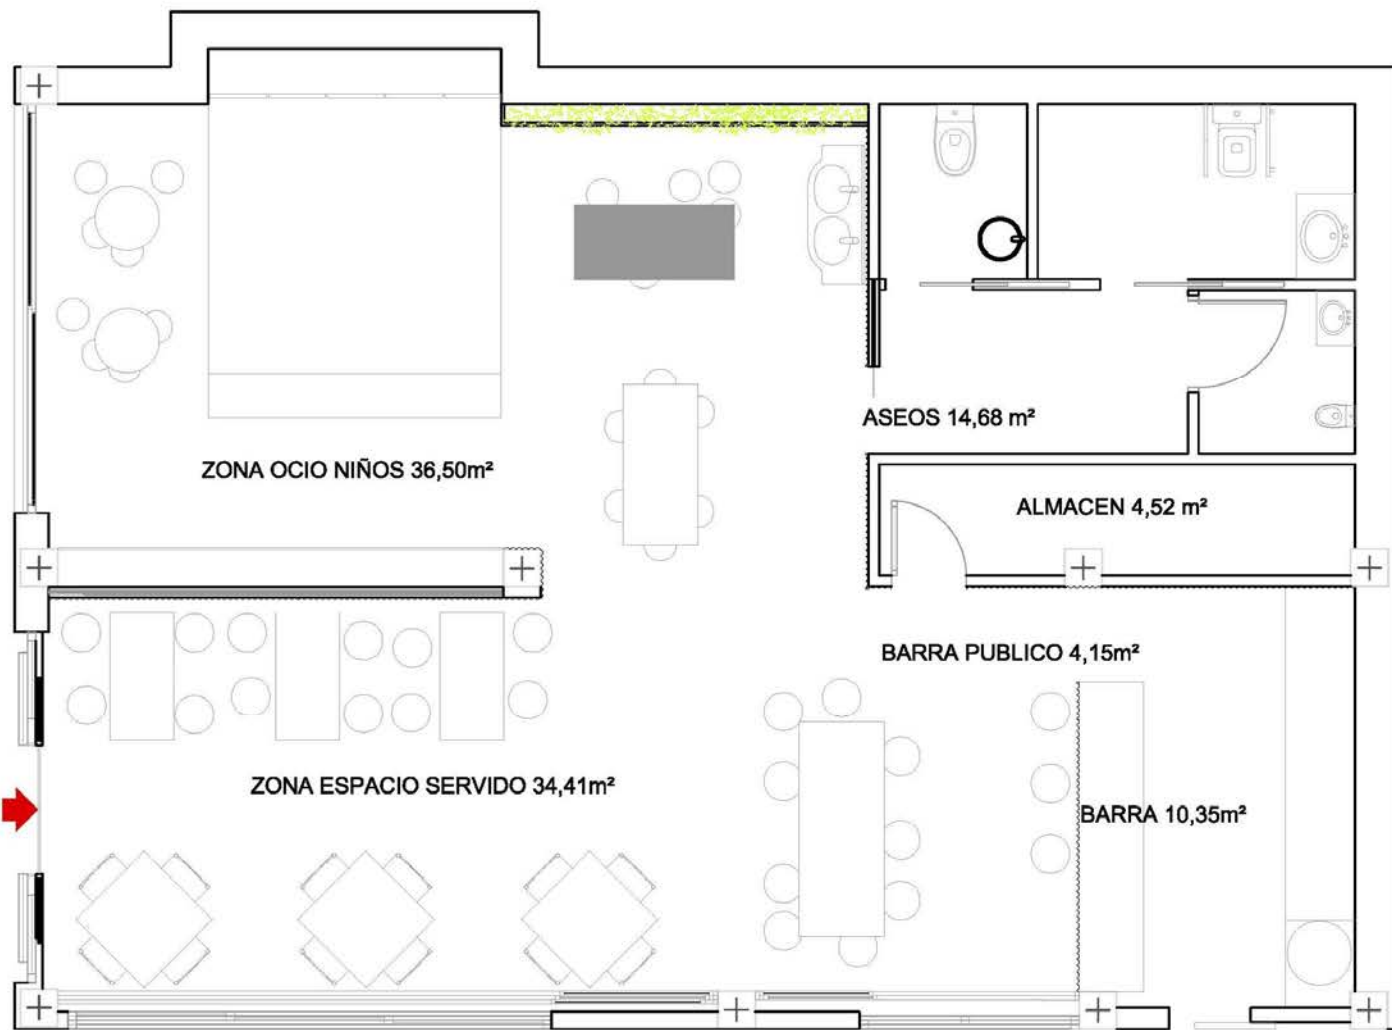

PLANTA BAJA

ZONA OCIO NIÑOS	36,50
ZONA ESPACIO SERVIDO	34,41
ASEOS	14,68
ALMACÉN	4,52
ZONA DE BARRA	10,35
ZONA BARRA PUBLICO	4,15
SUPERFICIE ÚTIL	104,61
SUPERFICIE CONSTRUIDA	128,18

ESTHER LÓPEZ NIÑOS
ESTUDIANTE DE
ARQUITECTURA E
INTERIORISMO CURSO
2016/2017