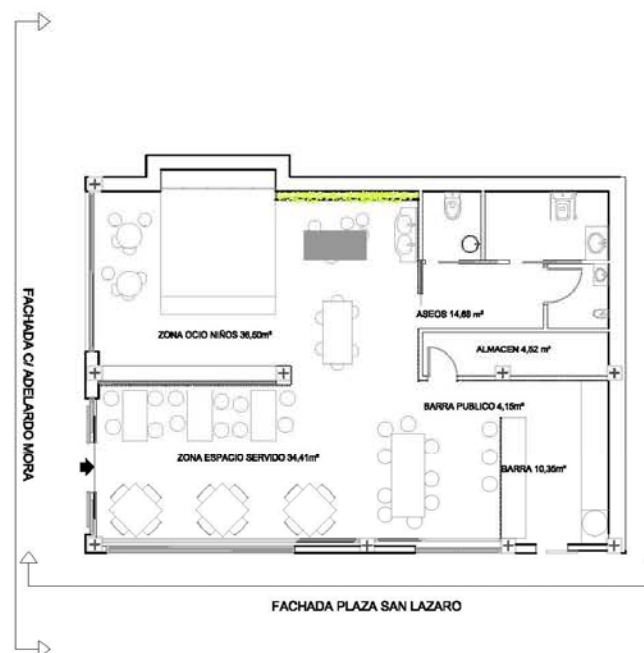

05 1/50

Nº REGISTRO: 2016-01

LUMINARIAS ZONA NIÑOS

LUMINARIAS ZONA CAFETERIA

MESA ZONA CAFETERIA

TABURETE ZONA NIÑOS

BUTACA ZONA NIÑOS

SILLAS ZONA CAFETERIA

PLANO Nº	FECHA:	NOVIEMBRE DE 2016
	ESCALA:	1/50
06	Nº REGISTRO:	2016-01

PLANO DE MOBILIARIO

FACHADA PLAZA SAN LAZARO

FACHADA C/ ADELARDO MORA

ESTHER LOPEZ NUEVES
ESTUDIANTE DE
ARQUITECTURA E
INTERIORISMO CURSO
2016/2017