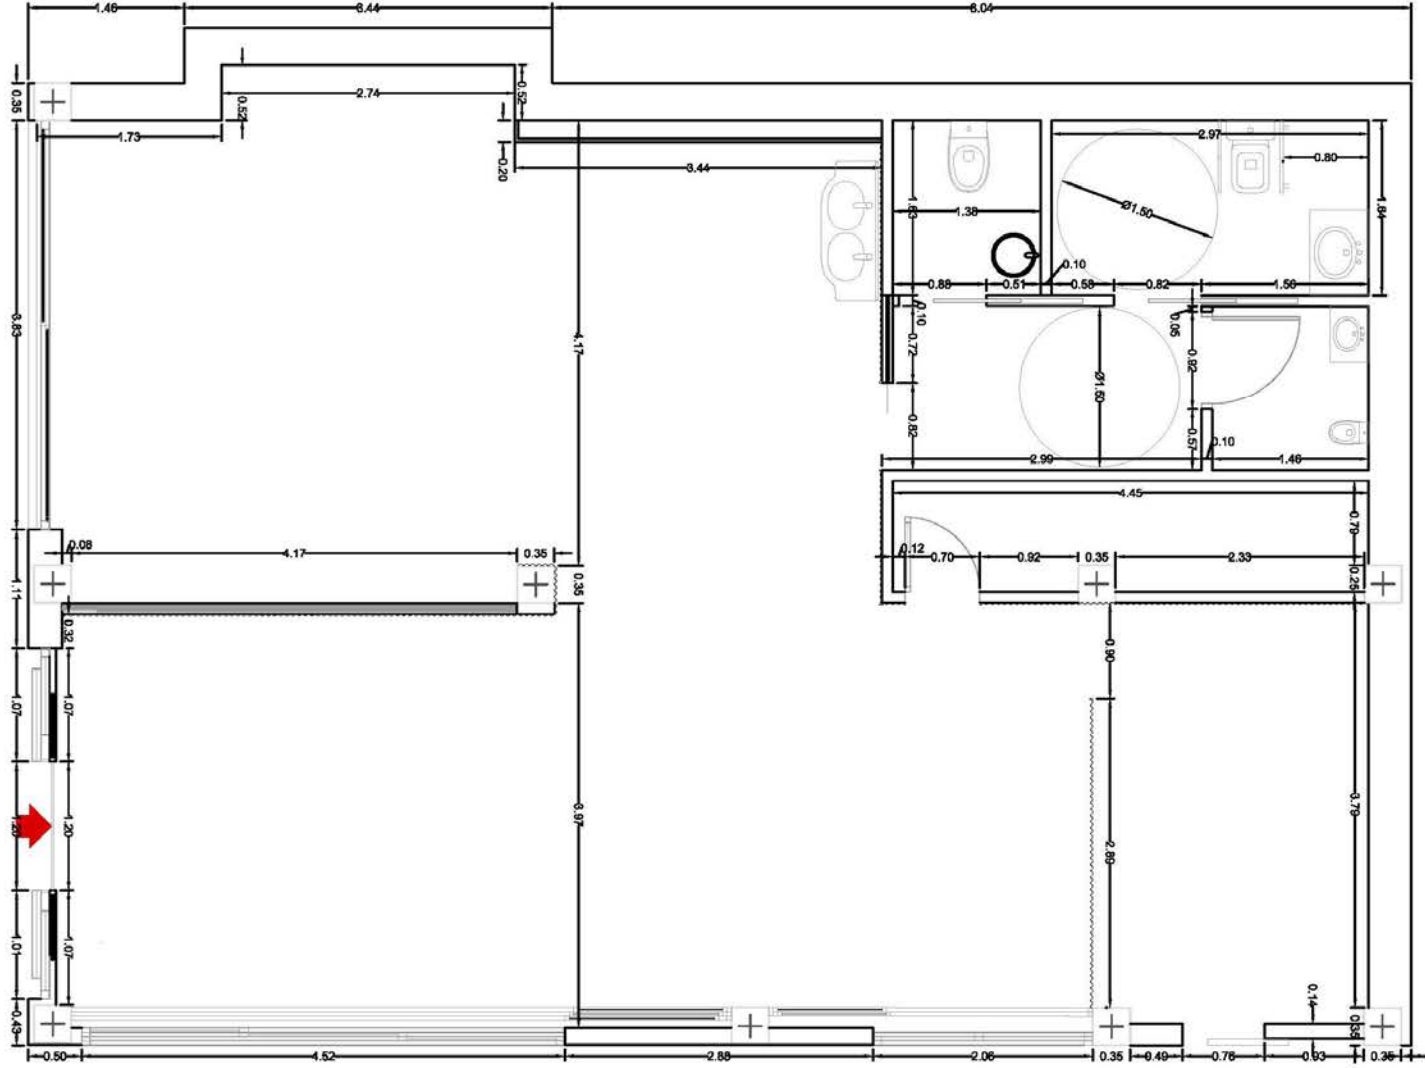

ESCALA:

1/50

FECHA:

NOVIEMBRE DE 2016

Nº REGISTRO:

2016-01

ESTHER LÓPEZ NIJEVES
ESTUDIANTE DE
ARQUITECTURA E
INTERIORISMO CURSO
2016/2017

PROYECTO DE : CAFETERIA PUDDING
UBICACIÓN : C/ ABELARDO MORA
L.A. PROPIEDAD : PUDDING S.L.