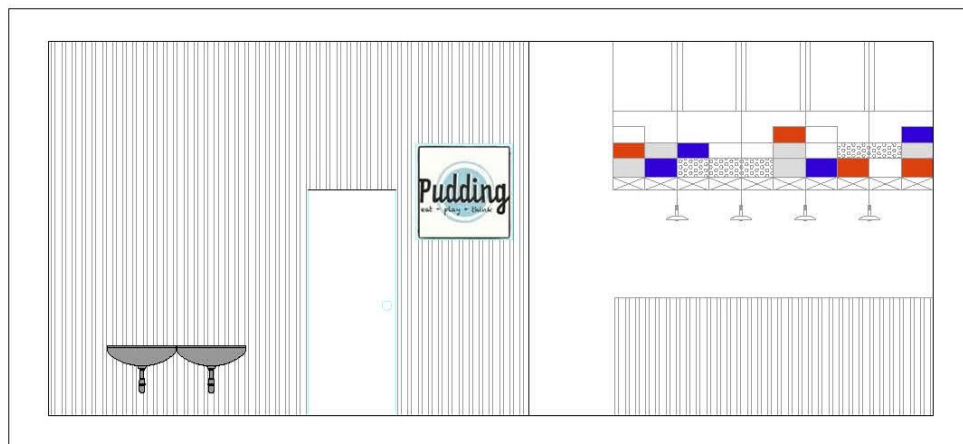

SECCIÓN A-A