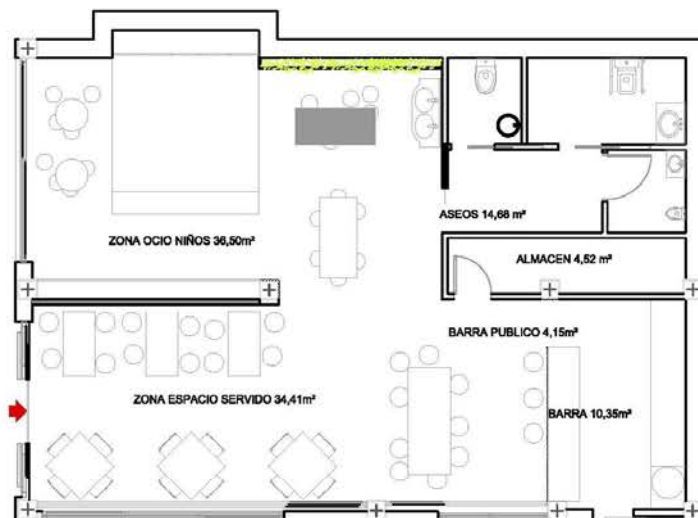

PLANTA BAJA

ZONA OCIO NIÑOS	36,50
ZONA ESPACIO SERVIDO	34,41
ASEOS	14,68
ALMACÉN	4,52
ZONA DE BARRA	10,35
ZONA BARRA PUBLICO	4,15
SUPERFICIE ÚTIL	104,61
SUPERFICIE CONSTRUIDA	128,18

ESTHER LÓPEZ NIÑOS
ESTUDIANTE DE
ARQUITECTURA E
INTERIORISMO CURSO
2016/2017

PLANO DE COTAS

PLANO Nº 04
ESCALA: 1/50
FECHA: NOVIEMBRE DE 2016
Nº REGISTRO: 2016-01

CHAPA MINIONDA DE 1mm

REVESTIMIENTO EXTERIOR DE CORHO

MICROCEMENTO ASEOS

CORCHO REVESTIMIENTO SUELOS Y PAREDES

ESTHER LÓPEZ NIÑOS
ESTUDIANTE DE
ARQUITECTURA E
INTERIORISMO CURSO
2016/2017