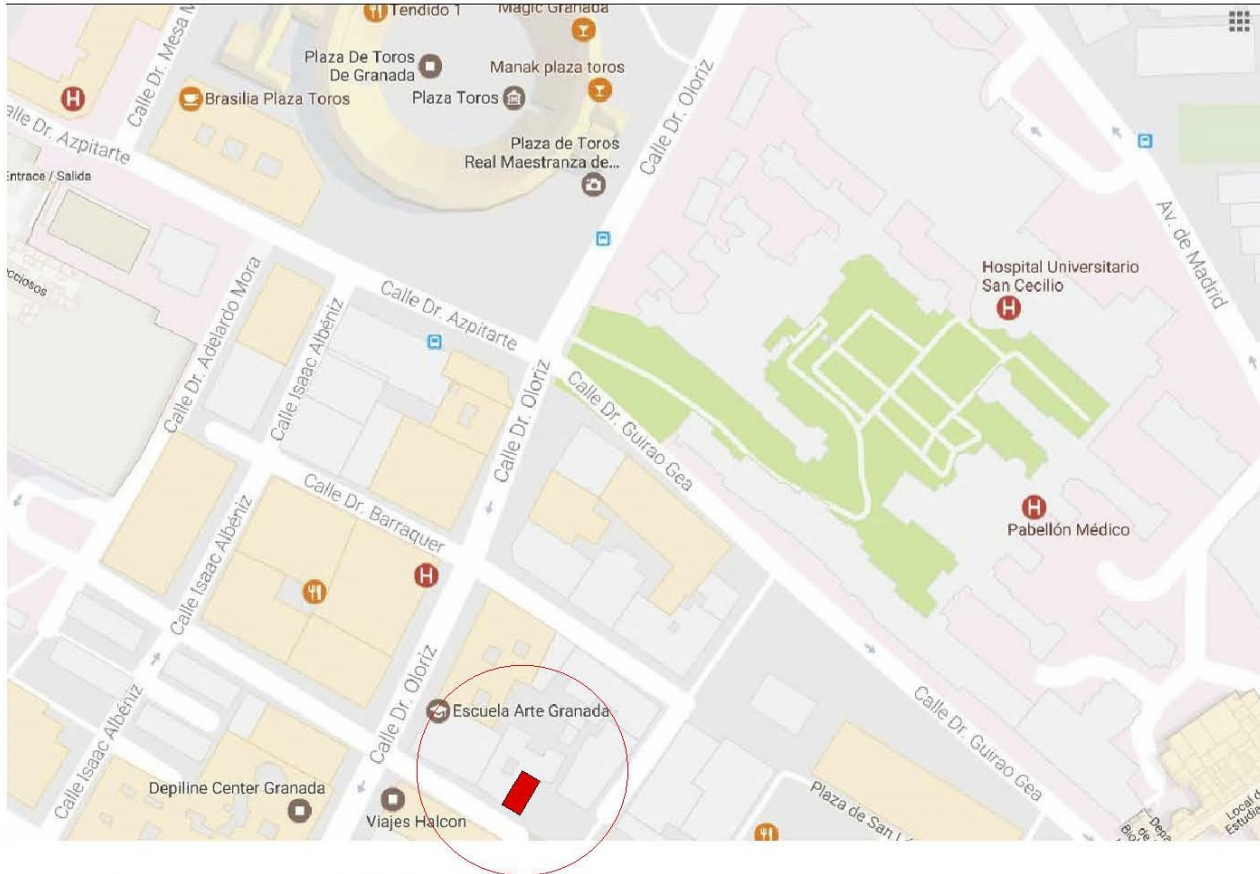

ESCALA: 1/50

FECHA: noviembre de 2016

Nº REGISTRO: 2016-01

SECCIÓN B-B

SECCIÓN A-A

		ESTHER LOPEZ NIEVES ESTUDIANTE DE ARQUITECTURA E INTERIORISMO CURSO 2018/2017	
		MAJOR INDELE DE ART-14	
PROYECTO DE :		CAFETERIA PUDDING	
UBICACIÓN		C/ ADELARDO MORA	
LA PROPIEDAD		PUDDING S.L.	
SECCIONES			
PLANO Nº	ESCALA:	FECHA:	N° REGISTRO:
08	1/50	NOVIEMBRE DE 2016	2016-01