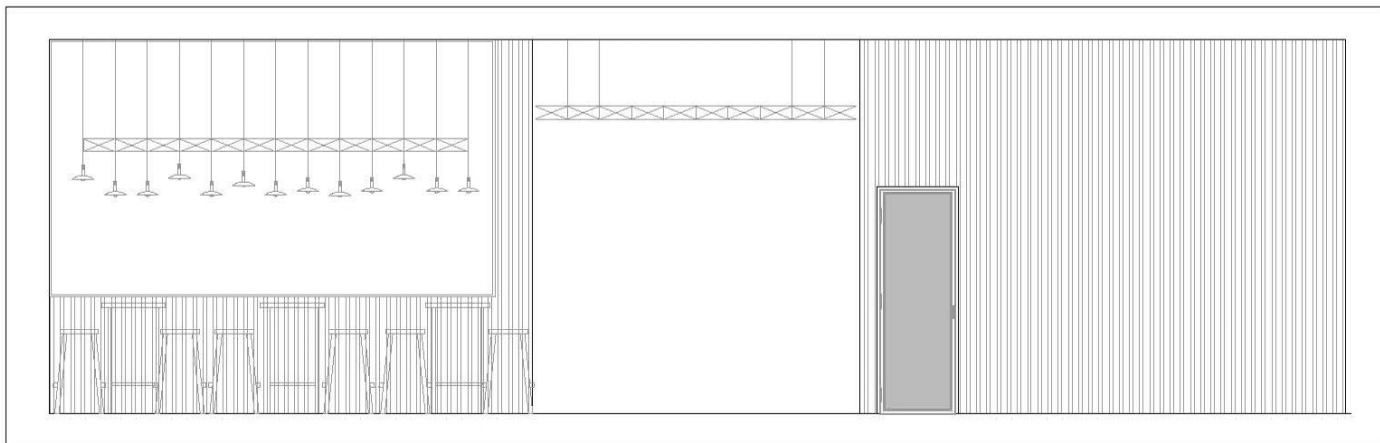

SECCIÓN B-B