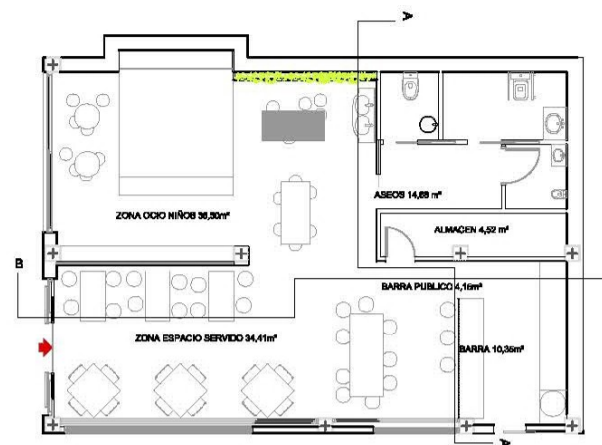

PLANO Nº	FECHA:	NOVIEMBRE DE 2016
	ESCALA:	1/50
06	Nº REGISTRO:	2016-01

PLANO DE MOBILIARIO

FACHADA PLAZA SAN LAZARO

FACHADA C/ ADELARDO MORA

ESTHER LOPEZ NUEVES
ESTUDIANTE DE
ARQUITECTURA E
INTERIORISMO CURSO
2016/2017

ESCALA: 1/50

FECHA: noviembre de 2016

Nº REGISTRO: 2016-01

SECCIÓN B-B

SECCIÓN A-A

		ESTHER LOPEZ NIEVES ESTUDIANTE DE ARQUITECTURA E INTERIORISMO CURSO 2018/2017	
		MAJOR INDELE DE ART-14	
PROYECTO DE :		CAFETERIA PUDDING	
UBICACIÓN		C/ ADELARDO MORA	
LA PROPIEDAD		PUDDING S.L.	
SECCIONES			
PLANO Nº	ESCALA:	FECHA:	N° REGISTRO:
08	1/50	NOVIEMBRE DE 2016	2016-01