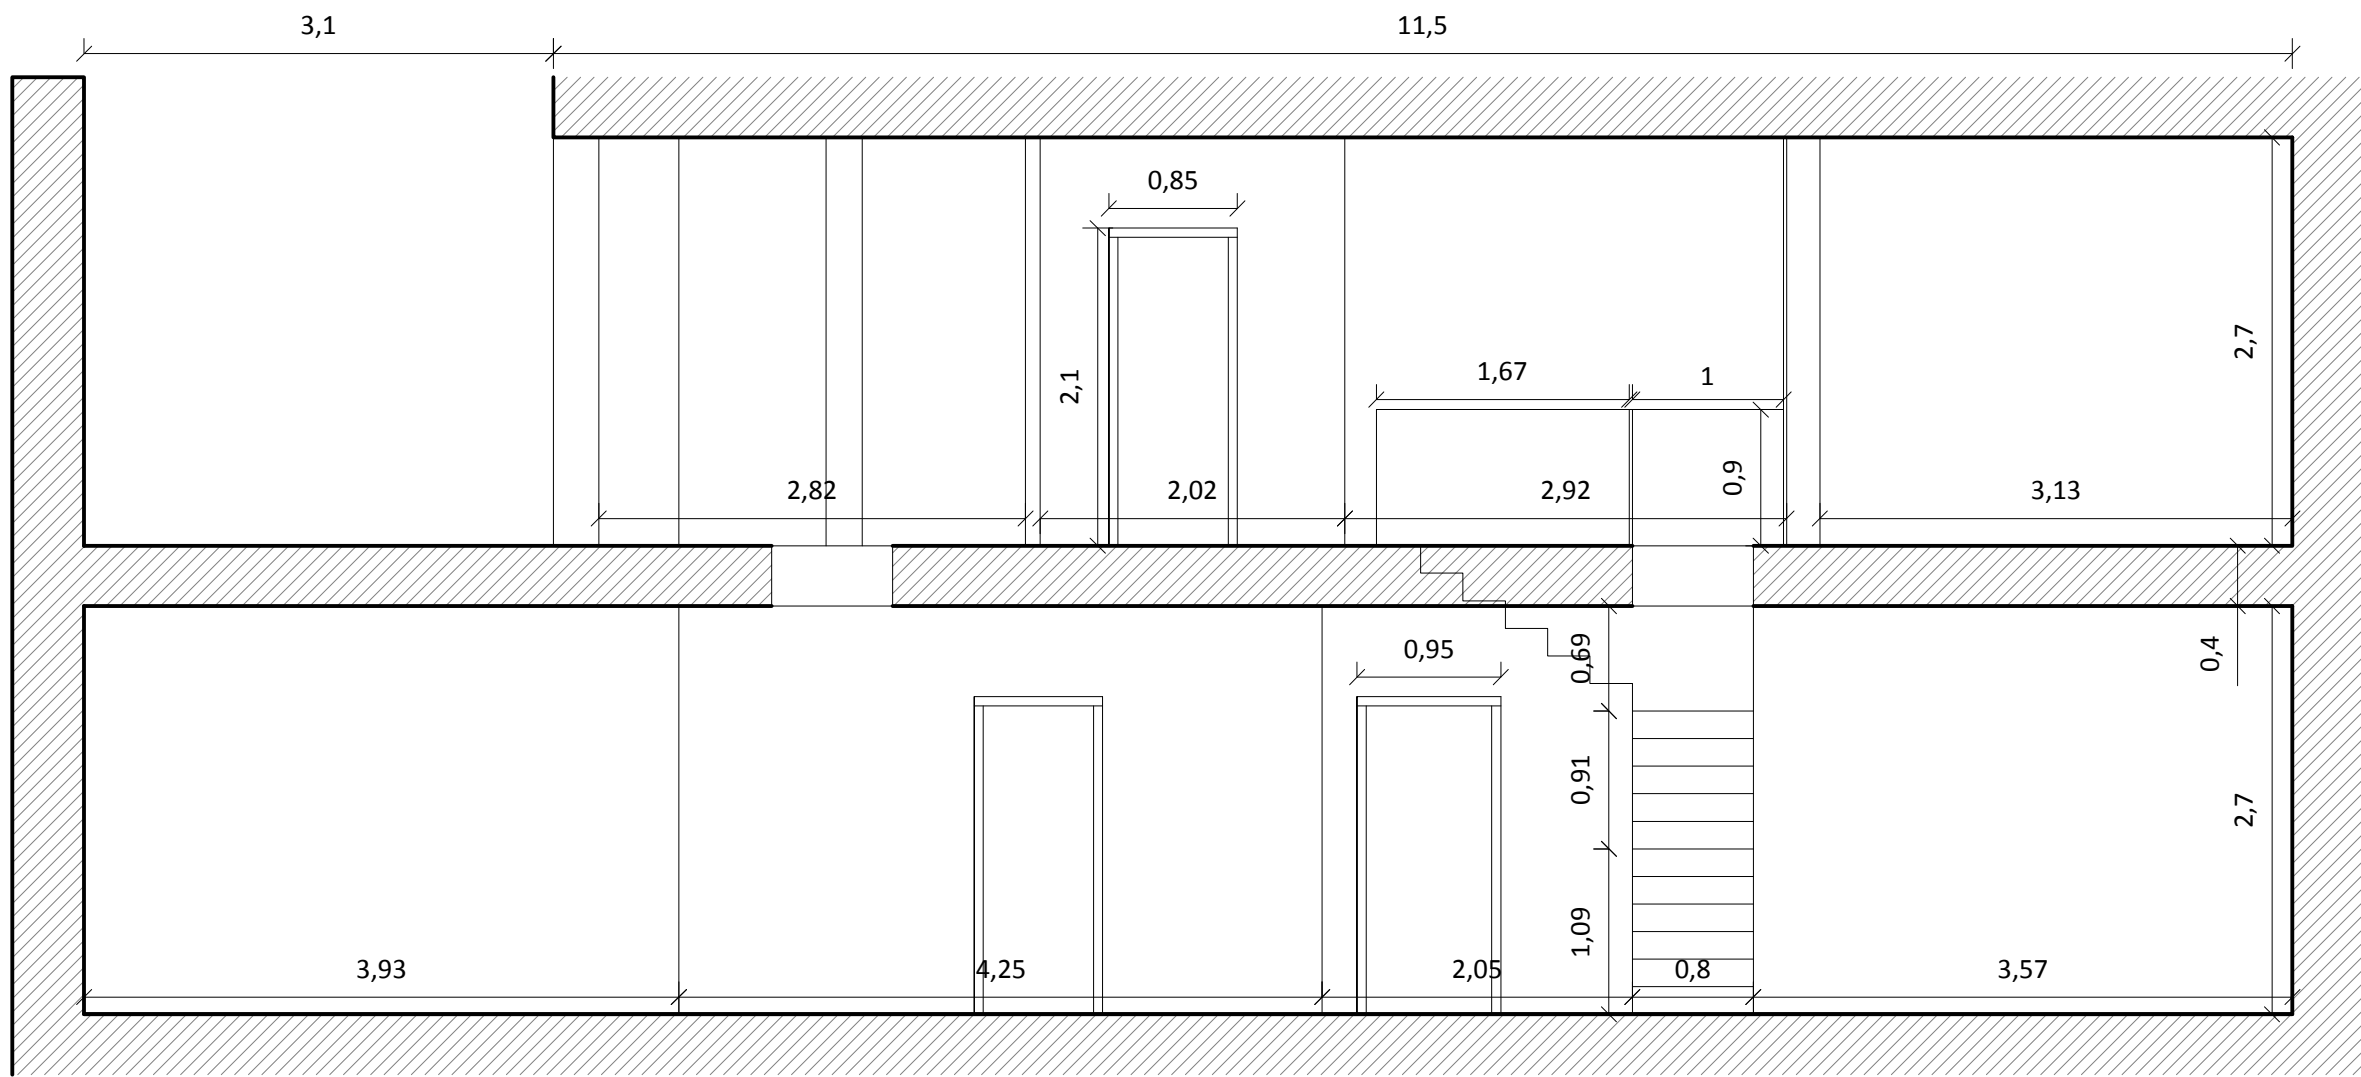

	CARMEN MARÍA GARZÓN AZAÑÓN
PROYECTO REFORMA VIVIENDA DUPLEX. AV ANDALUCES 2. GRANADA	PLANO ALZADA FACHADA NORESTE
ESCALA 1:50	19 JUNIO 2017

PROYECTO REFORMA VIVIENDA DUPLEX. AV ANDALUCES 2. GRANADA CARMEN MARÍA GARZÓN AZAÑÓN

ESCALA 1:50

19 JUNIO 2017

PLANO ALZADO FACHADA NOROESTE

CARMEN MARÍA GARZÓN AZAÑÓN

PROYECTO REFORMA VIVIENDA DUPLEX. AV ANDALUCES 2. GRANADA

PLANO SECCIÓN FACHADA NOROESTE

19 JUNIO 2017

ESCALA 1:50