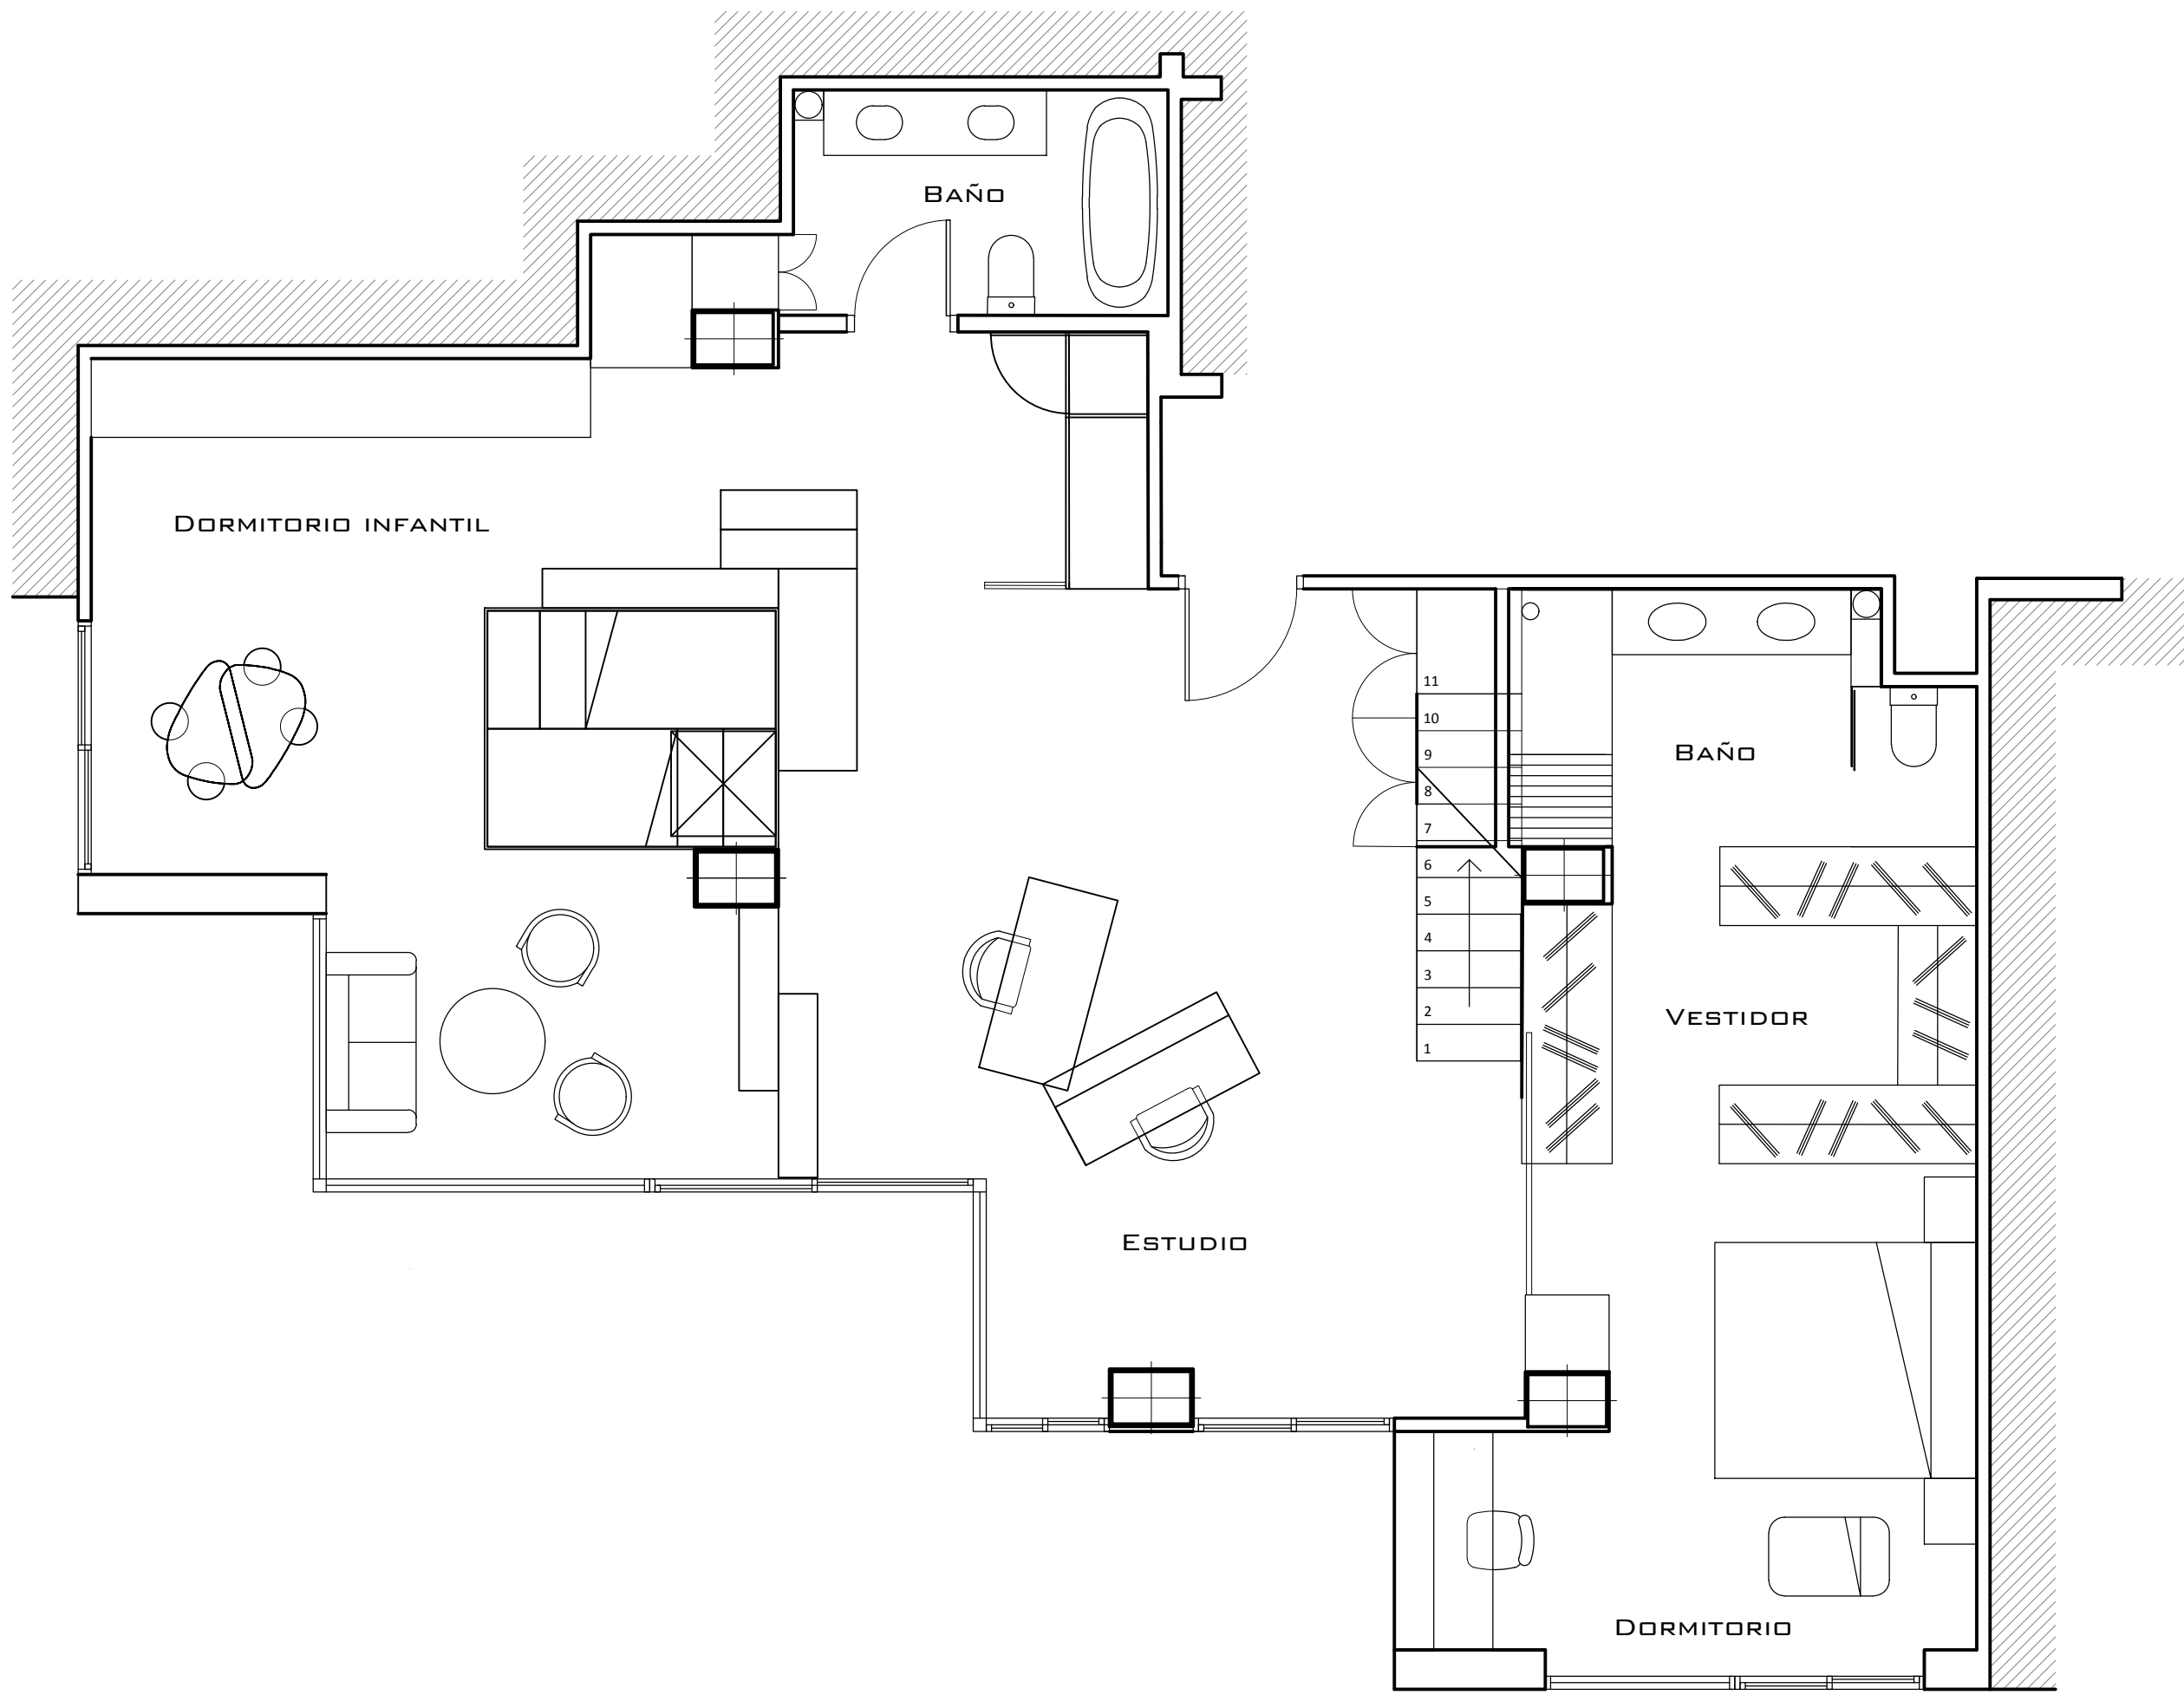

RENFE

CORREOS

HOSPITAL  
RUIZ DE ALDA

PLAZA  
SAN  
LÁZARO

CARMEN MARÍA GARZÓN AZAÑÓN

PROYECTO REFORMA VIVIENDA DUPLEX. AV ANDALUCES 2. GRANADA

ESCALA 1:2000

PLANO SITUACIÓN

19 JUNIO 2017

ESCALA 1:2000

CARMEN MARÍA GARZÓN AZAÑÓN

PROYECTO REFORMA VIVIENDA DUPLEX. AV ANDALUCES 2. GRANADA

ESCALA 1:50 19 JUNIO 2017

PROPUESTA DISTRIBUCIÓN 1: VIVIENDA PARA PAREJA CON FAMILIA

PROYECTO REFORMA VIVIENDA DUPLEX. AV ANDALUCES 2. GRANADA CARMEN MARÍA GARZÓN AZAÑÓN

ESCALA 1:50 19 JUNIO 2017 PROPUESTA DISTRIBUCIÓN 1: VIVIENDA PARA PAREJA POSICIONES MOBILIARIO

PROYECTO REFORMA VIVIENDA DUPLEX. AV ANDALUCES 2. GRANADA CARMEN MARÍA GARZÓN AZAÑÓN

ESCALA 1:50 19 JUNIO 2017

PROPUESTA DISTRIBUCIÓN 1: VIVIENDA PARA PAREJA CON NIÑOS II

CARMEN MARÍA GARZÓN AZAÑÓN

PROYECTO REFORMA VIVIENDA DUPLEX. AV ANDALUCES 2. GRANADA

ESCALA 1:50 19 JUNIO 2017 PROPUESTA DISTRIBUCIÓN 1: VIVIENDA PARA PAREJA TRABAJANDO EN CASA