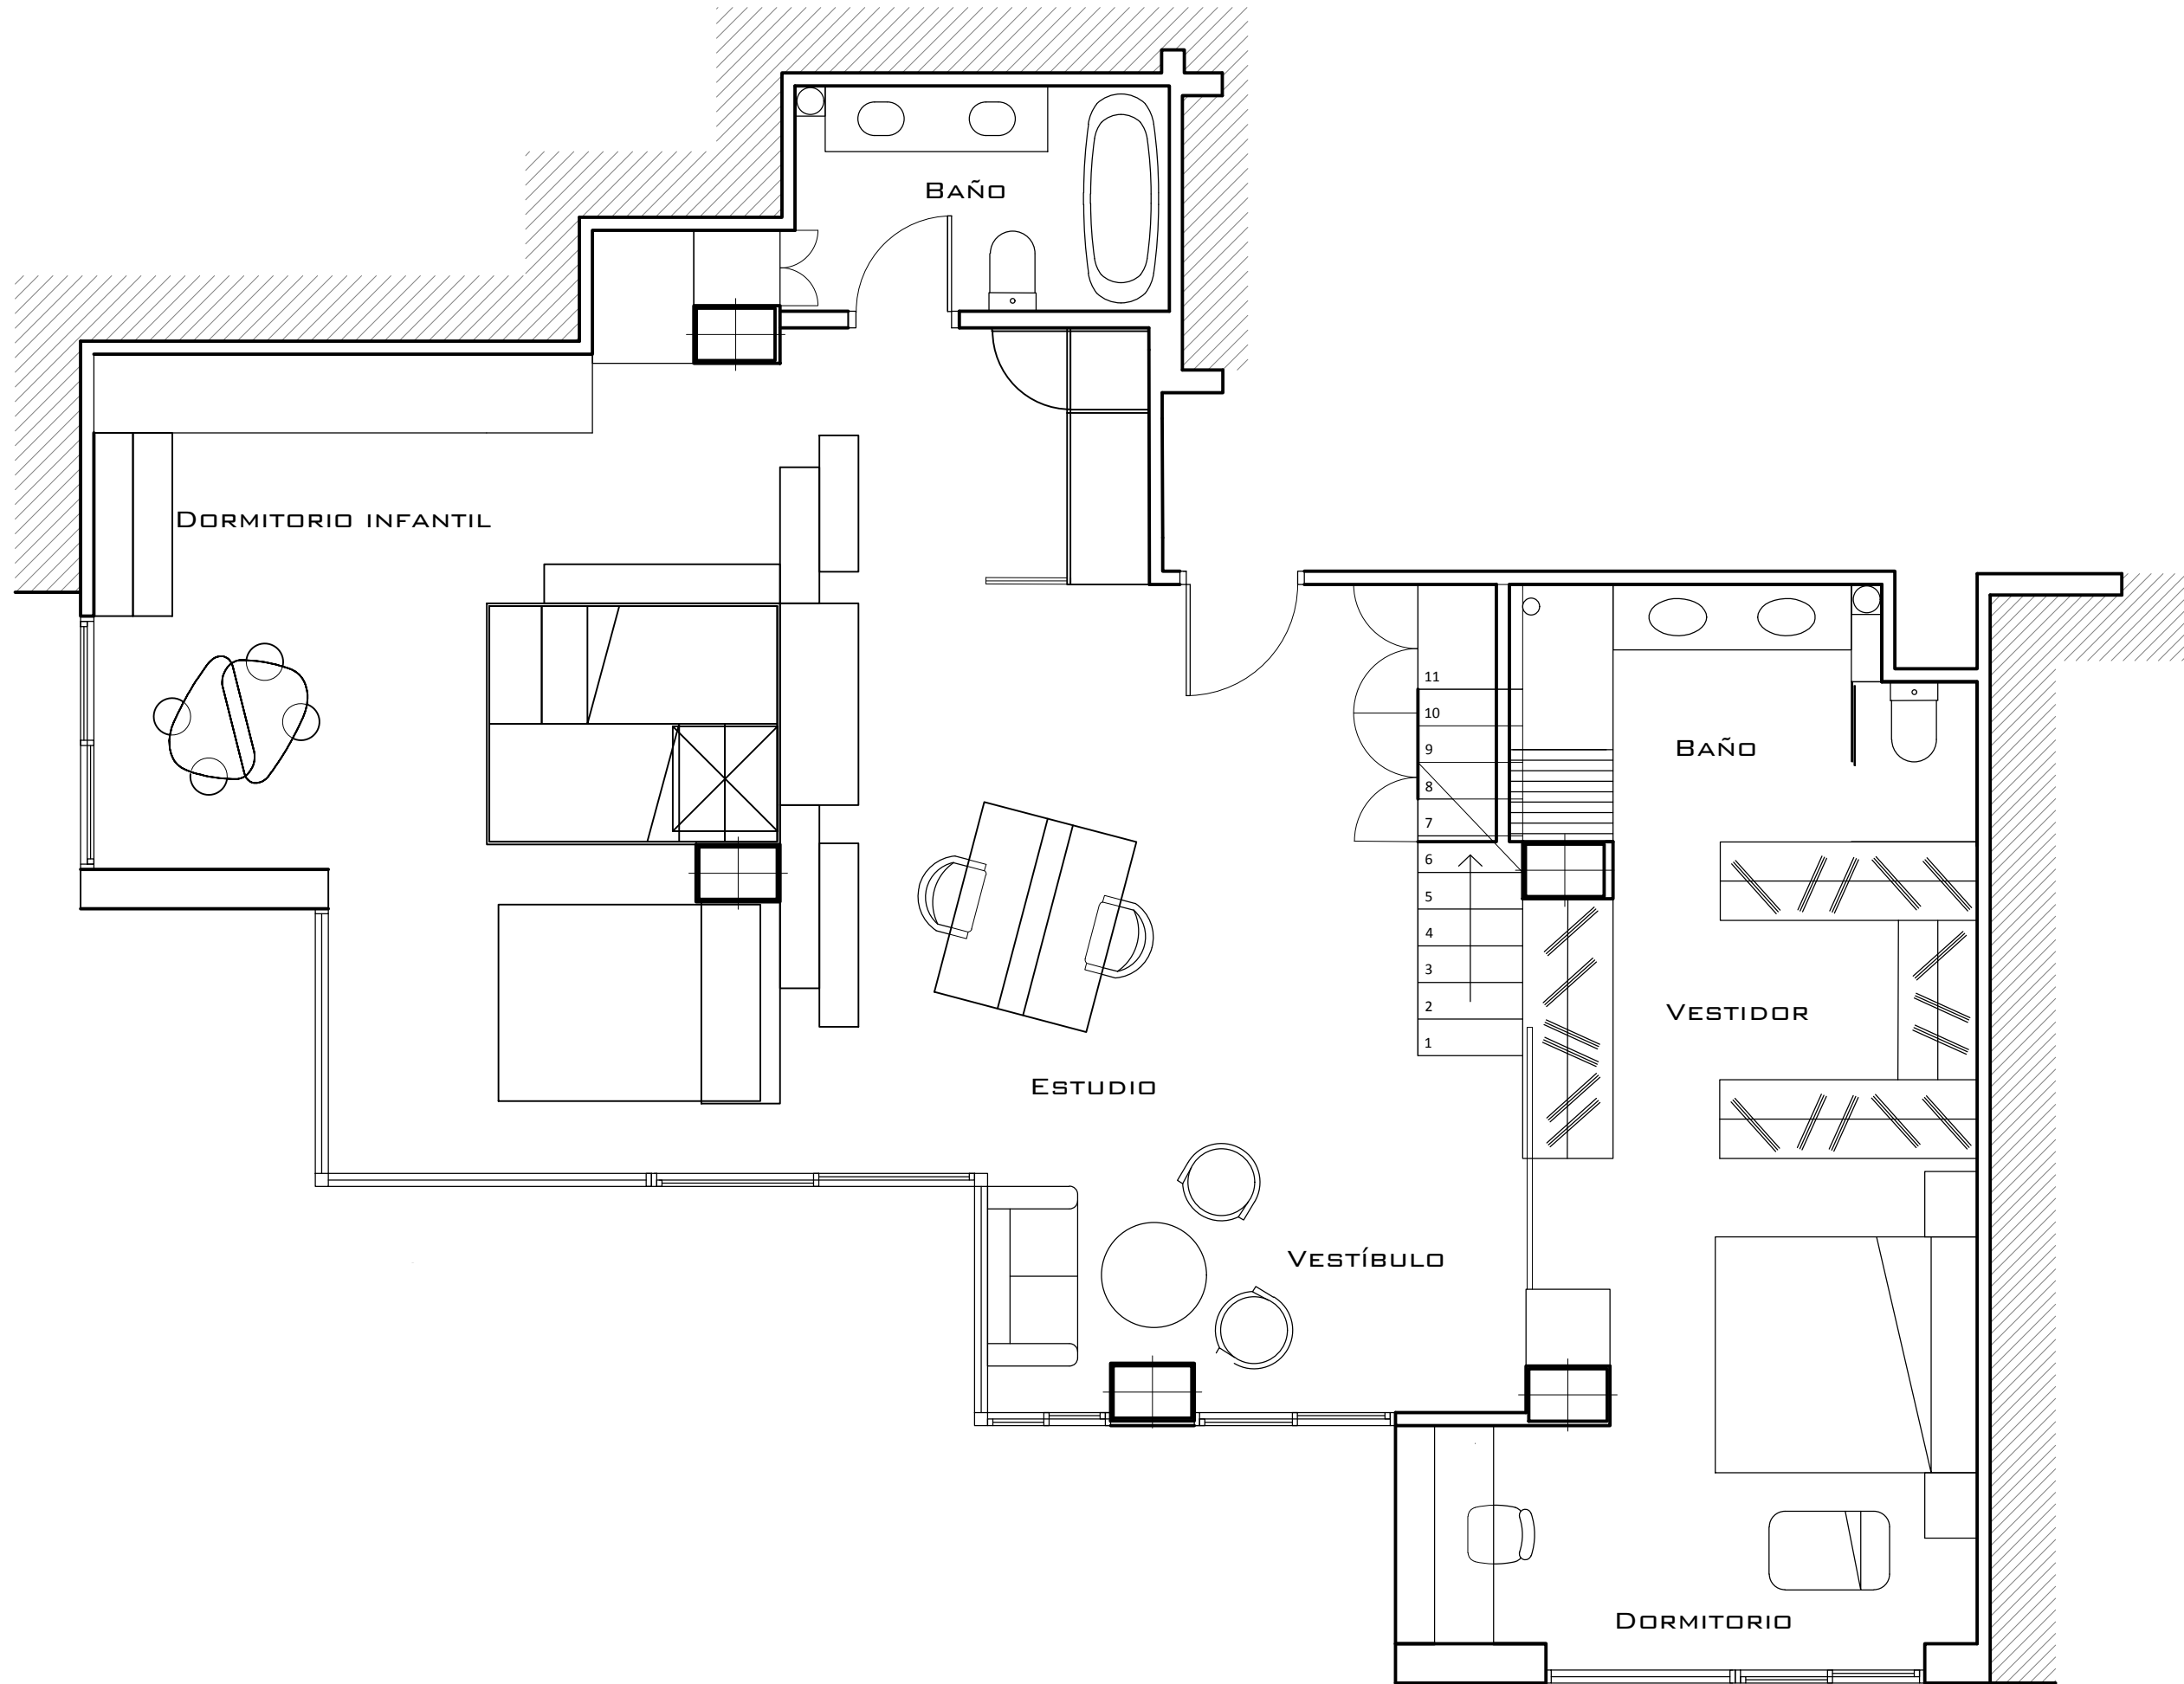

RENFE

CORREOS

HOSPITAL  
RUIZ DE ALDA

PLAZA  
SAN  
LÁZARO

CARMEN MARÍA GARZÓN AZAÑÓN

PROYECTO REFORMA VIVIENDA DUPLEX. AV ANDALUCES 2. GRANADA

ESCALA 1:2000

PLANO SITUACIÓN

19 JUNIO 2017

ESCALA 1:2000

CARMEN MARÍA GARZÓN AZAÑÓN

PROYECTO REFORMA VIVIENDA DUPLEX. AV ANDALUCES 2. GRANADA

ESCALA 1:50 19 JUNIO 2017

PROPUESTA DISTRIBUCIÓN 1: VIVIENDA PARA PAREJA CON FAMILIA

PROYECTO REFORMA VIVIENDA DUPLEX. AV ANDALUCES 2. GRANADA CARMEN MARÍA GARZÓN AZAÑÓN

ESCALA 1:50 19 JUNIO 2017 PROPUESTA DISTRIBUCIÓN 1: VIVIENDA PARA PAREJA POSICIONES MOBILIARIO

PROYECTO REFORMA VIVIENDA DUPLEX. AV ANDALUCES 2. GRANADA CARMEN MARÍA GARZÓN AZAÑÓN

ESCALA 1:50 19 JUNIO 2017

PROPUESTA DISTRIBUCIÓN 1: VIVIENDA PARA PAREJA CON NIÑOS II

CARMEN MARÍA GARZÓN AZAÑÓN

PROYECTO REFORMA VIVIENDA DUPLEX. AV ANDALUCES 2. GRANADA

ESCALA 1:50 19 JUNIO 2017 PROPUESTA DISTRIBUCIÓN 1: VIVIENDA PARA PAREJA TRABAJANDO EN CASA