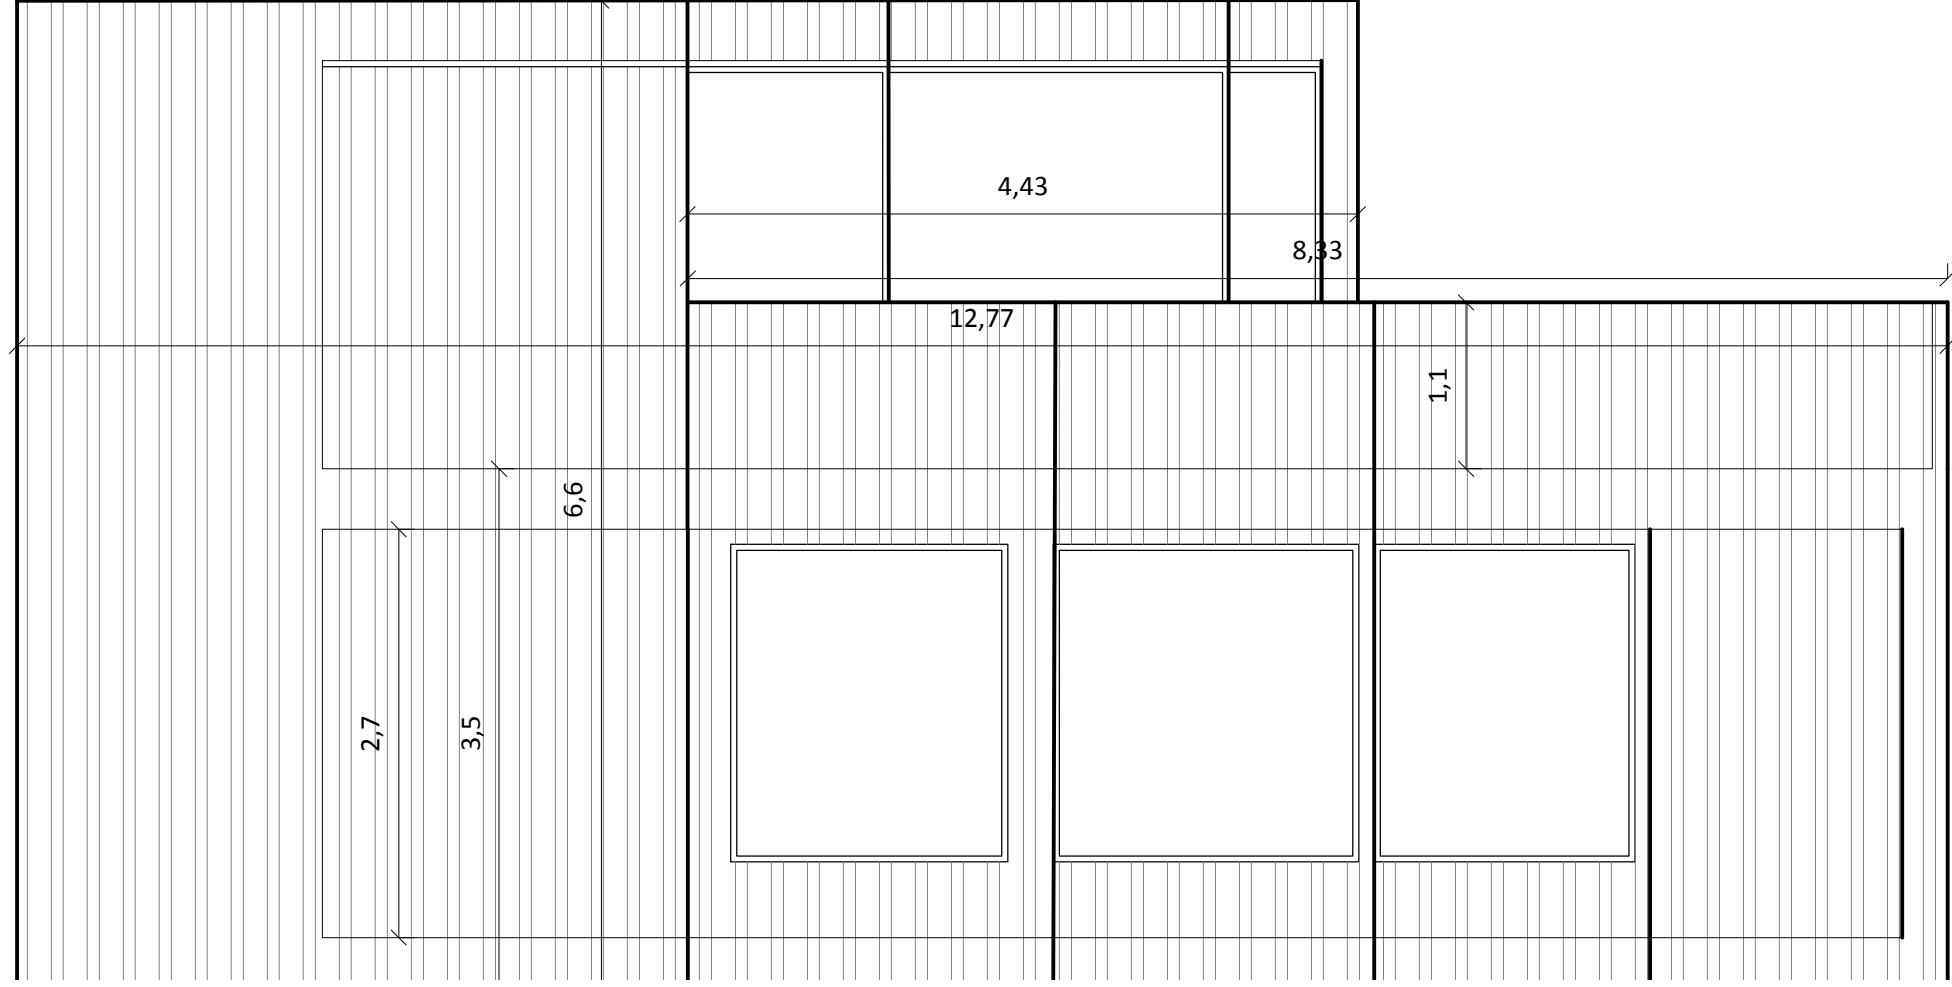

ESCALA 1:50 19 JUNIO 2017 PROPUESTA DISTRIBUCIÓN 1: VIVIENDA PARA PAREJA POSICIONES MOBILIARIO

PROYECTO REFORMA VIVIENDA DUPLEX. AV ANDALUCES 2. GRANADA CARMEN MARÍA GARZÓN AZAÑÓN

ESCALA 1:50 19 JUNIO 2017

PROPUESTA DISTRIBUCIÓN 1: VIVIENDA PARA PAREJA CON NIÑOS II

CARMEN MARÍA GARZÓN AZAÑÓN

PROYECTO REFORMA VIVIENDA DUPLEX. AV ANDALUCES 2. GRANADA

ESCALA 1:50 19 JUNIO 2017 PROPUESTA DISTRIBUCIÓN 1: VIVIENDA PARA PAREJA TRABAJANDO EN CASA

	CARMEN MARÍA GARZÓN AZAÑÓN
PROYECTO REFORMA VIVIENDA DUPLEX. AV ANDALUCES 2. GRANADA	PLANO ALZADA FACHADA NORESTE
ESCALA 1:50	19 JUNIO 2017

PROYECTO REFORMA VIVIENDA DUPLEX. AV ANDALUCES 2. GRANADA CARMEN MARÍA GARZÓN AZAÑÓN

ESCALA 1:50

19 JUNIO 2017

PLANO ALZADO FACHADA NOROESTE

CARMEN MARÍA GARZÓN AZAÑÓN

PROYECTO REFORMA VIVIENDA DUPLEX. AV ANDALUCES 2. GRANADA

PLANO SECCIÓN FACHADA NOROESTE

19 JUNIO 2017

ESCALA 1:50