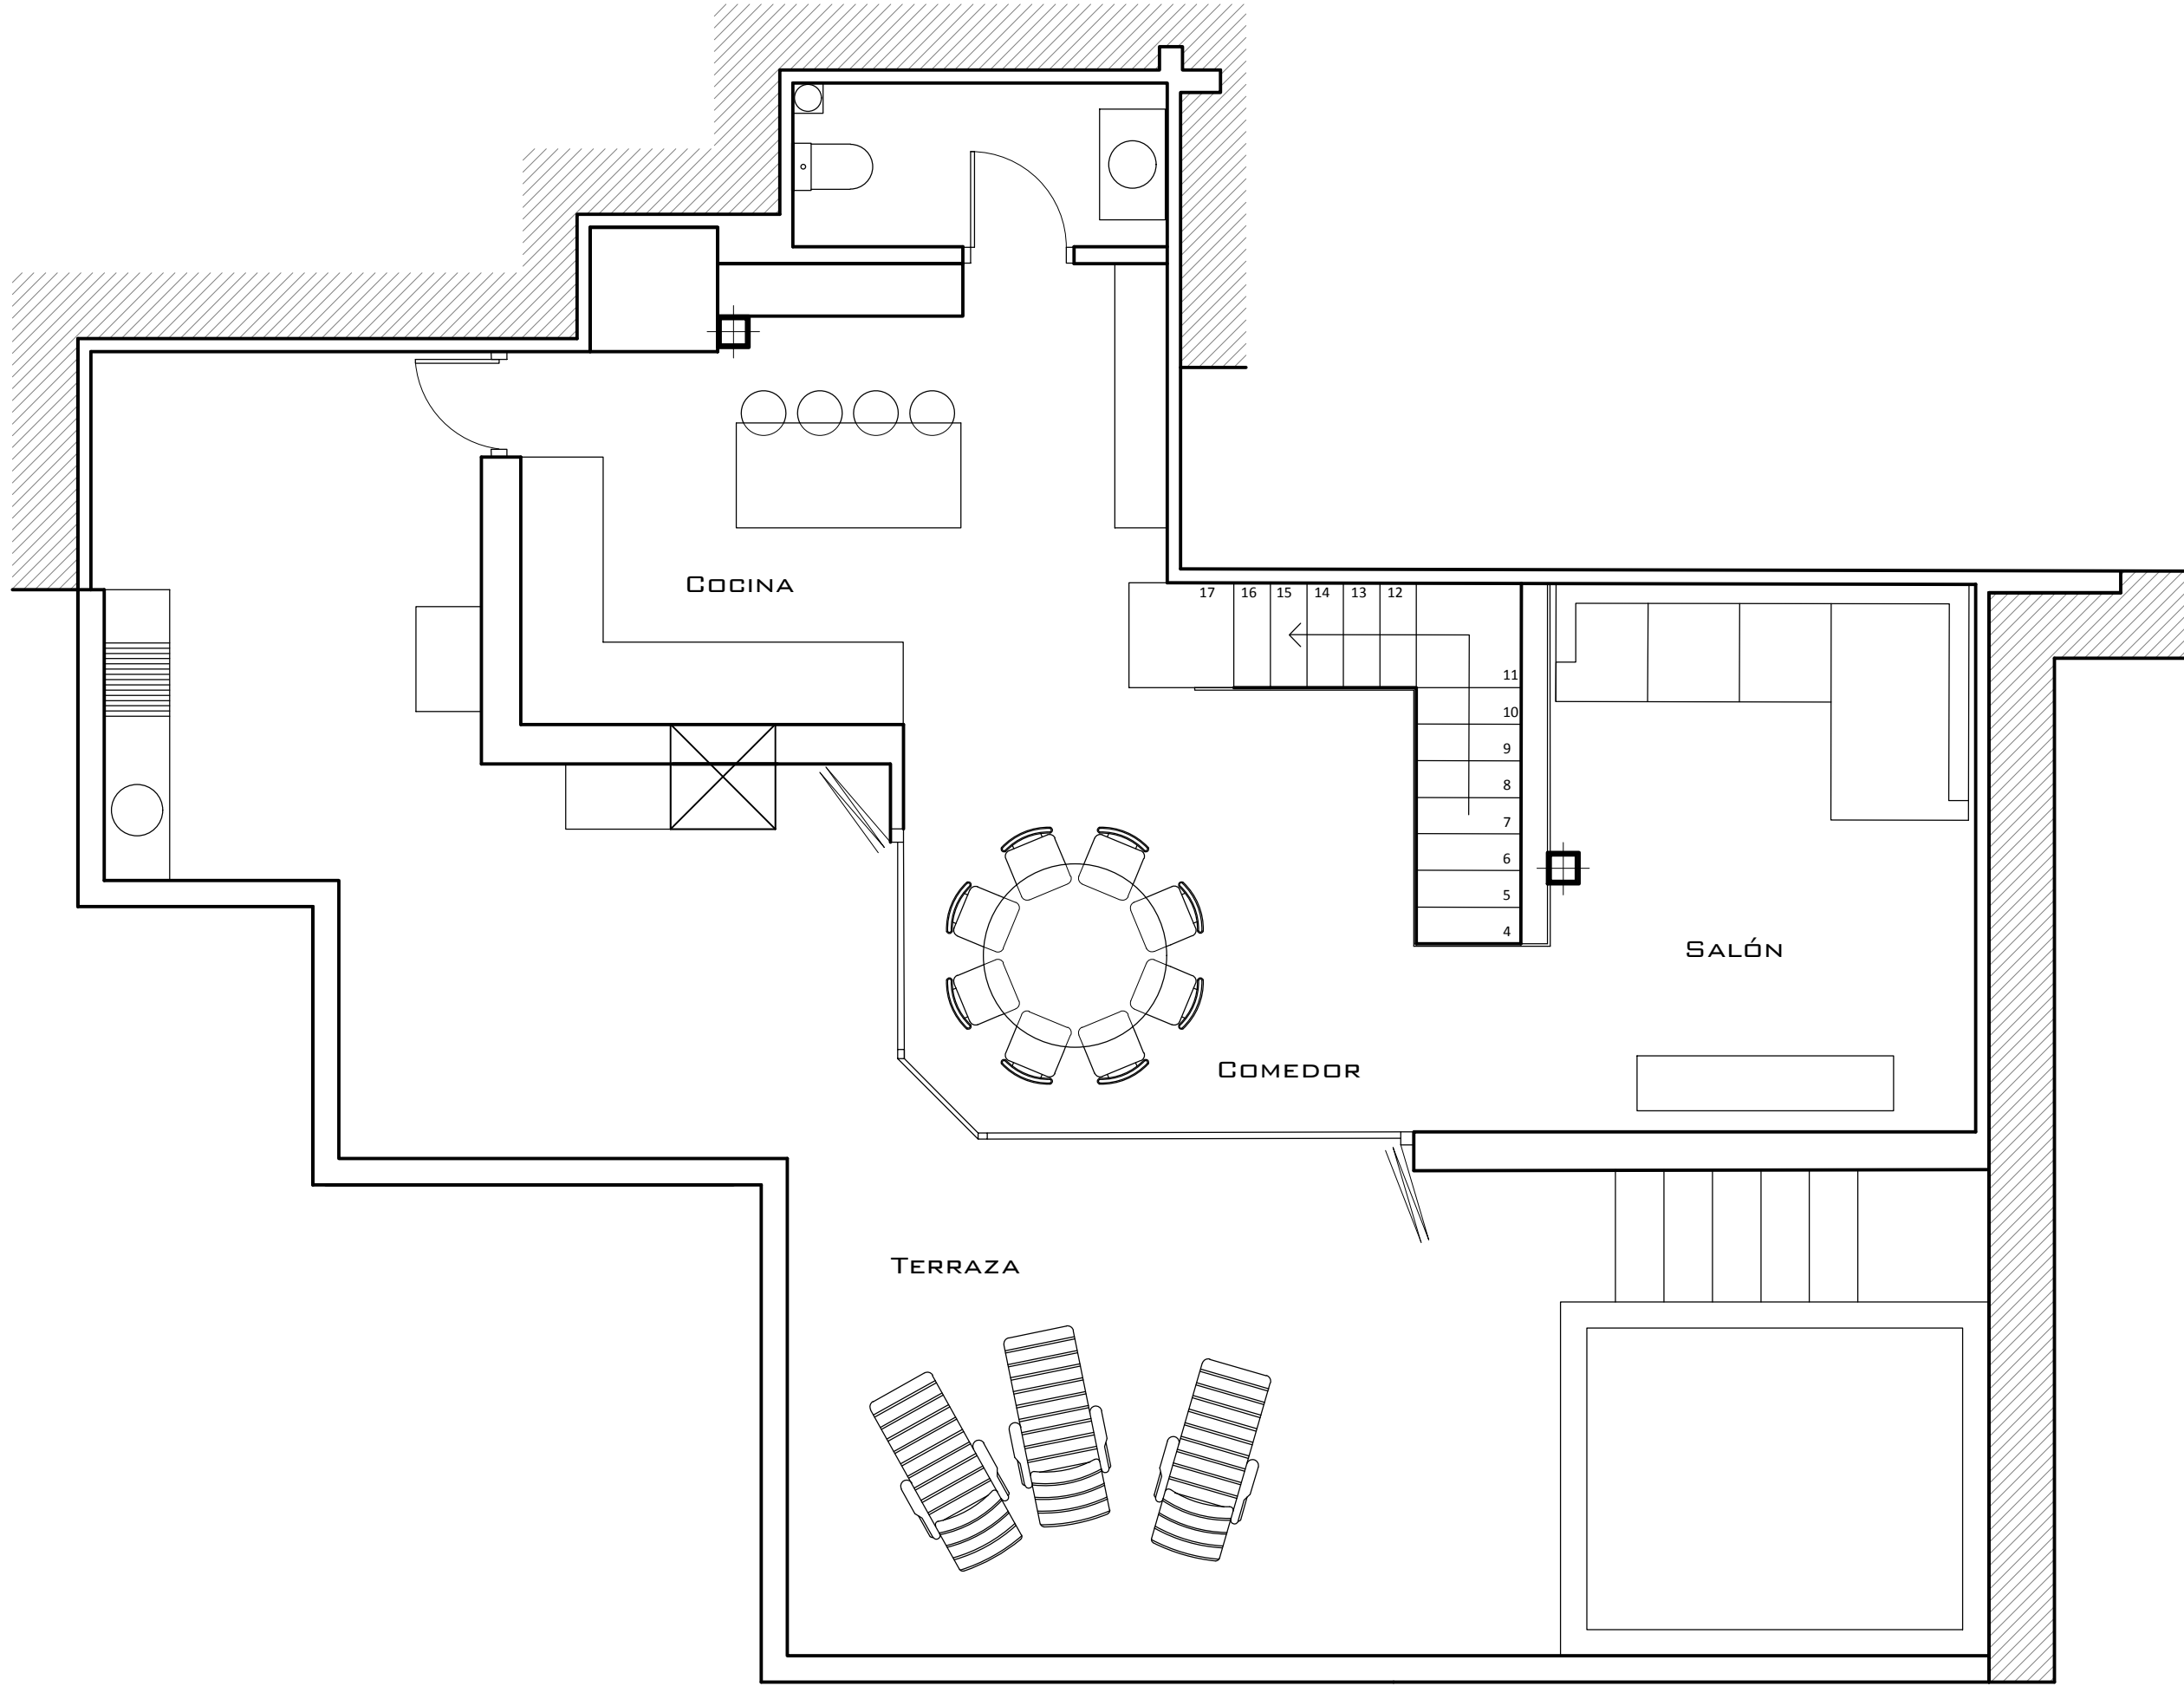

RENFE

CORREOS

HOSPITAL  
RUIZ DE ALDA

PLAZA  
SAN  
LÁZARO

CARMEN MARÍA GARZÓN AZAÑÓN

PROYECTO REFORMA VIVIENDA DUPLEX. AV ANDALUCES 2. GRANADA

ESCALA 1:2000

PLANO SITUACIÓN

19 JUNIO 2017

ESCALA 1:2000

CARMEN MARÍA GARZÓN AZAÑÓN

PROYECTO REFORMA VIVIENDA DUPLEX. AV ANDALUCES 2. GRANADA

ESCALA 1:50 19 JUNIO 2017

PROPUESTA DISTRIBUCIÓN 1: VIVIENDA PARA PAREJA CON FAMILIA

PROYECTO REFORMA VIVIENDA DUPLEX. AV ANDALUCES 2. GRANADA CARMEN MARÍA GARZÓN AZAÑÓN

ESCALA 1:50 19 JUNIO 2017 PROPUESTA DISTRIBUCIÓN 1: VIVIENDA PARA PAREJA POSICIONES MOBILIARIO

PROYECTO REFORMA VIVIENDA DUPLEX. AV ANDALUCES 2. GRANADA CARMEN MARÍA GARZÓN AZAÑÓN

ESCALA 1:50 19 JUNIO 2017

PROPUESTA DISTRIBUCIÓN 1: VIVIENDA PARA PAREJA CON NIÑOS II

CARMEN MARÍA GARZÓN AZAÑÓN

PROYECTO REFORMA VIVIENDA DUPLEX. AV ANDALUCES 2. GRANADA

ESCALA 1:50 19 JUNIO 2017 PROPUESTA DISTRIBUCIÓN 1: VIVIENDA PARA PAREJA TRABAJANDO EN CASA