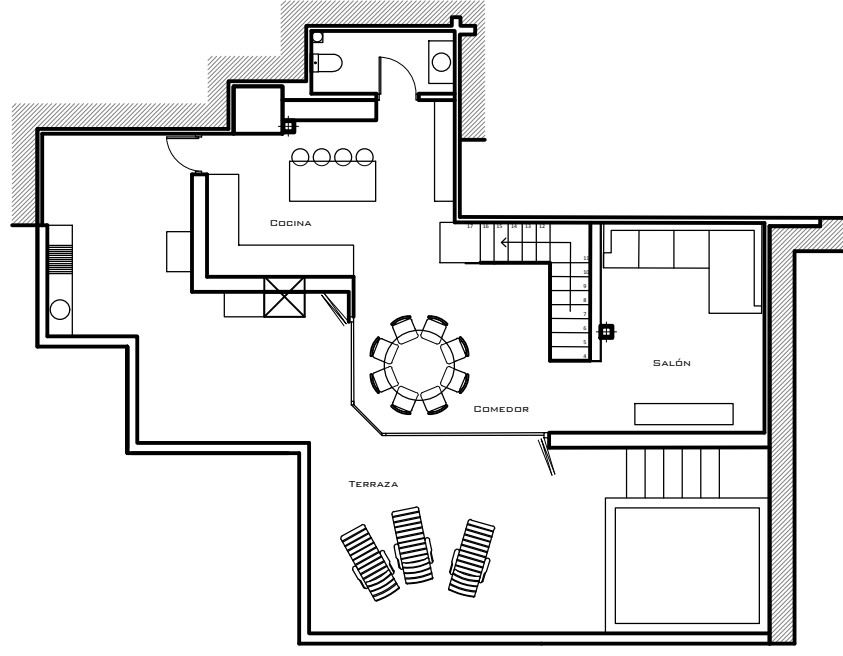

ESCALA 1:50 19 JUNIO 2017 PROPUESTA DISTRIBUCIÓN 1: VIVIENDA PARA PAREJA POSICIONES MOBILIARIO

PROYECTO REFORMA VIVIENDA DUPLEX. AV ANDALUCES 2. GRANADA CARMEN MARÍA GARZÓN AZAÑÓN

ESCALA 1:50 19 JUNIO 2017

PROPUESTA DISTRIBUCIÓN 1: VIVIENDA PARA PAREJA CON NIÑOS II

CARMEN MARÍA GARZÓN AZAÑÓN

PROYECTO REFORMA VIVIENDA DUPLEX. AV ANDALUCES 2. GRANADA

ESCALA 1:50 19 JUNIO 2017 PROPUESTA DISTRIBUCIÓN 1: VIVIENDA PARA PAREJA TRABAJANDO EN CASA

	CARMEN MARÍA GARZÓN AZAÑÓN
PROYECTO REFORMA VIVIENDA DUPLEX. AV ANDALUCES 2. GRANADA	PLANO ALZADA FACHADA NORESTE
ESCALA 1:50	19 JUNIO 2017

PROYECTO REFORMA VIVIENDA DUPLEX. AV ANDALUCES 2. GRANADA CARMEN MARÍA GARZÓN AZAÑÓN

ESCALA 1:50

19 JUNIO 2017

PLANO ALZADO FACHADA NOROESTE

CARMEN MARÍA GARZÓN AZAÑÓN

PROYECTO REFORMA VIVIENDA DUPLEX. AV ANDALUCES 2. GRANADA

PLANO SECCIÓN FACHADA NOROESTE

19 JUNIO 2017

ESCALA 1:50