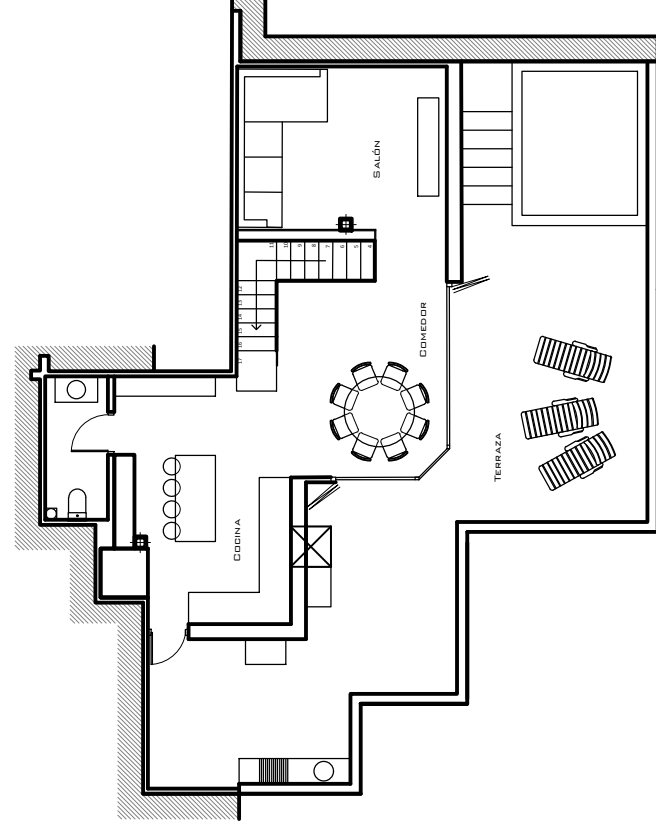

19 JUNIO 2017

ESCALA 1:2000

CARMEN MARÍA GARZÓN AZAÑÓN

PROYECTO REFORMA VIVIENDA DUPLEX. AV ANDALUCES 2. GRANADA

ESCALA 1:50 19 JUNIO 2017

PROPUESTA DISTRIBUCIÓN 1: VIVIENDA PARA PAREJA CON FAMILIA

PROYECTO REFORMA VIVIENDA DUPLEX. AV ANDALUCES 2. GRANADA CARMEN MARÍA GARZÓN AZAÑÓN

ESCALA 1:50 19 JUNIO 2017 PROPUESTA DISTRIBUCIÓN 1: VIVIENDA PARA PAREJA POSICIONES MOBILIARIO

PROYECTO REFORMA VIVIENDA DUPLEX. AV ANDALUCES 2. GRANADA CARMEN MARÍA GARZÓN AZAÑÓN

ESCALA 1:50 19 JUNIO 2017

PROPUESTA DISTRIBUCIÓN 1: VIVIENDA PARA PAREJA CON NIÑOS II

CARMEN MARÍA GARZÓN AZAÑÓN

PROYECTO REFORMA VIVIENDA DUPLEX. AV ANDALUCES 2. GRANADA

ESCALA 1:50 19 JUNIO 2017 PROPUESTA DISTRIBUCIÓN 1: VIVIENDA PARA PAREJA TRABAJANDO EN CASA

	CARMEN MARÍA GARZÓN AZAÑÓN
PROYECTO REFORMA VIVIENDA DUPLEX. AV ANDALUCES 2. GRANADA	PLANO ALZADA FACHADA NORESTE
ESCALA 1:50	19 JUNIO 2017

PROYECTO REFORMA VIVIENDA DUPLEX. AV ANDALUCES 2. GRANADA CARMEN MARÍA GARZÓN AZAÑÓN