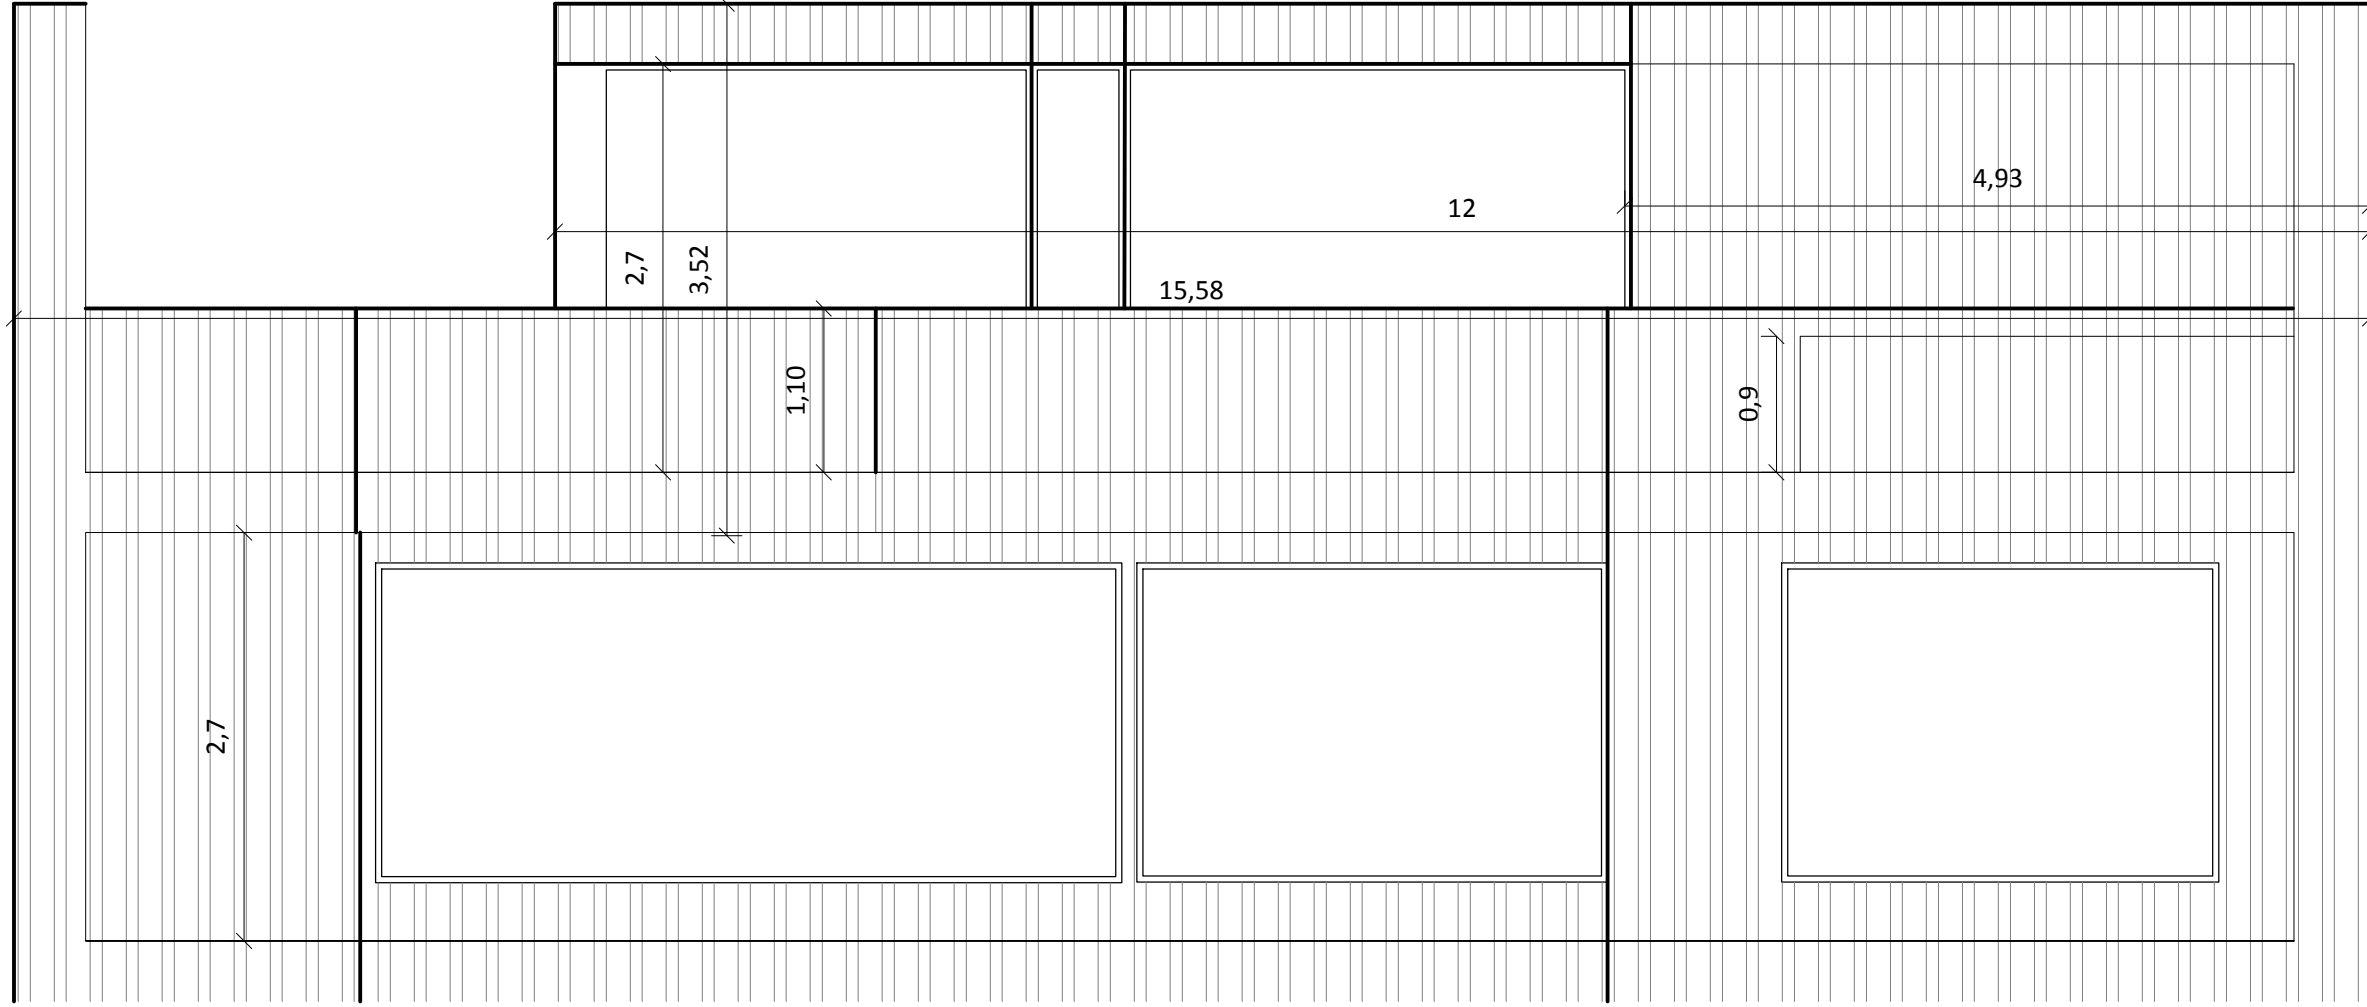

PROPUESTA DISTRIBUCIÓN 1: VIVIENDA PARA PAREJA CON NIÑOS II

CARMEN MARÍA GARZÓN AZAÑÓN

PROYECTO REFORMA VIVIENDA DUPLEX. AV ANDALUCES 2. GRANADA

ESCALA 1:50 19 JUNIO 2017 PROPUESTA DISTRIBUCIÓN 1: VIVIENDA PARA PAREJA TRABAJANDO EN CASA

	CARMEN MARÍA GARZÓN AZAÑÓN
PROYECTO REFORMA VIVIENDA DUPLEX. AV ANDALUCES 2. GRANADA	PLANO ALZADA FACHADA NORESTE
ESCALA 1:50	19 JUNIO 2017

PROYECTO REFORMA VIVIENDA DUPLEX. AV ANDALUCES 2. GRANADA CARMEN MARÍA GARZÓN AZAÑÓN

ESCALA 1:50

19 JUNIO 2017

PLANO ALZADO FACHADA NOROESTE

CARMEN MARÍA GARZÓN AZAÑÓN

PROYECTO REFORMA VIVIENDA DUPLEX. AV ANDALUCES 2. GRANADA

PLANO SECCIÓN FACHADA NOROESTE

19 JUNIO 2017

ESCALA 1:50

14.61

PROYECTO REFORMA VIVIENDA DUPLEX. AV ANDALUCES 2. GRANADA CARMEN MARÍA GARZÓN AZAÑÓN

ESCALA 1:50

19 JUNIO 2017

PLANO SECCIÓN FACHADA NORESTE