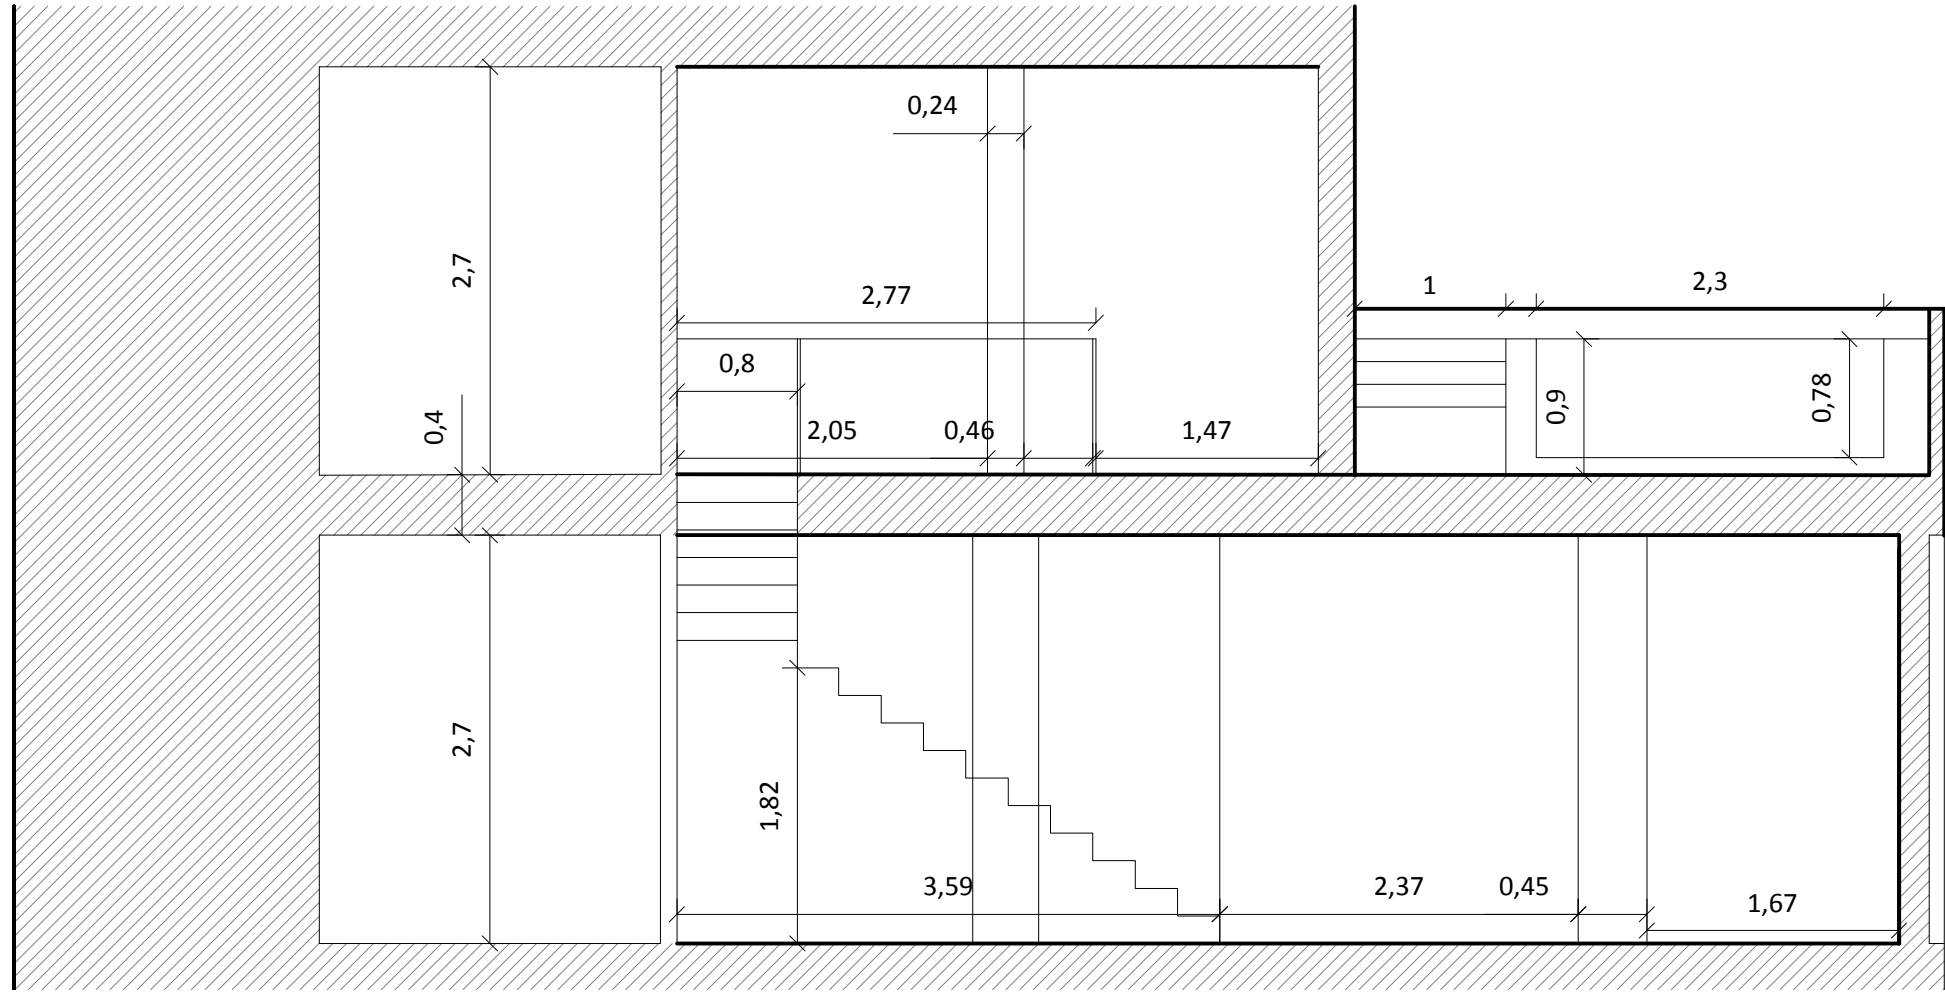

	CARMEN MARÍA GARZÓN AZAÑÓN
PROYECTO REFORMA VIVIENDA DUPLEX. AV ANDALUCES 2. GRANADA	PLANO ALZADA FACHADA NORESTE
ESCALA 1:50	19 JUNIO 2017

PROYECTO REFORMA VIVIENDA DUPLEX. AV ANDALUCES 2. GRANADA CARMEN MARÍA GARZÓN AZAÑÓN

ESCALA 1:50

19 JUNIO 2017

PLANO ALZADO FACHADA NOROESTE

CARMEN MARÍA GARZÓN AZAÑÓN

PROYECTO REFORMA VIVIENDA DUPLEX. AV ANDALUCES 2. GRANADA

PLANO SECCIÓN FACHADA NOROESTE

19 JUNIO 2017

ESCALA 1:50

14.61

PROYECTO REFORMA VIVIENDA DUPLEX. AV ANDALUCES 2. GRANADA CARMEN MARÍA GARZÓN AZAÑÓN

ESCALA 1:50

19 JUNIO 2017

PLANO SECCIÓN FACHADA NORESTE