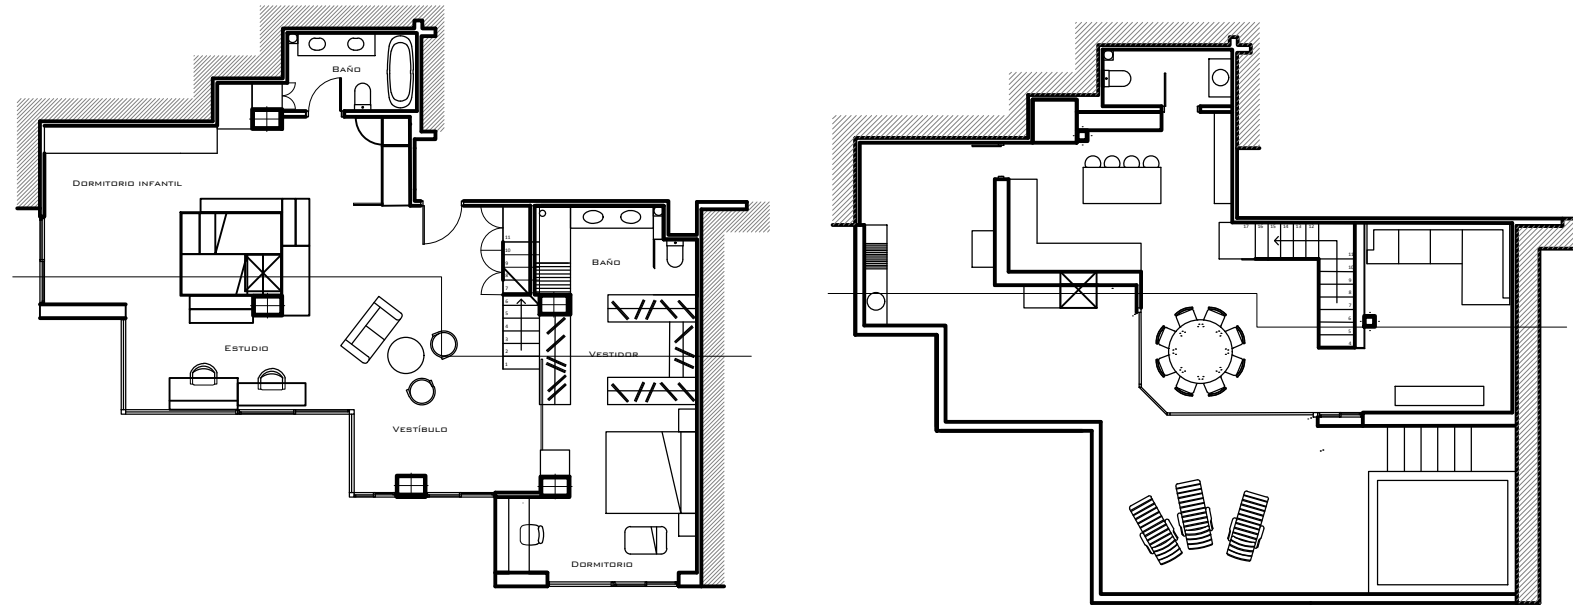

ESCALA 1:50 19 JUNIO 2017 PROPUESTA DISTRIBUCIÓN 1: VIVIENDA PARA PAREJA POSICIONES MOBILIARIO

PROYECTO REFORMA VIVIENDA DUPLEX. AV ANDALUCES 2. GRANADA CARMEN MARÍA GARZÓN AZAÑÓN

ESCALA 1:50 19 JUNIO 2017

PROPUESTA DISTRIBUCIÓN 1: VIVIENDA PARA PAREJA CON NIÑOS II

CARMEN MARÍA GARZÓN AZAÑÓN

PROYECTO REFORMA VIVIENDA DUPLEX. AV ANDALUCES 2. GRANADA

ESCALA 1:50 19 JUNIO 2017 PROPUESTA DISTRIBUCIÓN 1: VIVIENDA PARA PAREJA TRABAJANDO EN CASA

	CARMEN MARÍA GARZÓN AZAÑÓN
PROYECTO REFORMA VIVIENDA DUPLEX. AV ANDALUCES 2. GRANADA	PLANO ALZADA FACHADA NORESTE
ESCALA 1:50	19 JUNIO 2017

PROYECTO REFORMA VIVIENDA DUPLEX. AV ANDALUCES 2. GRANADA CARMEN MARÍA GARZÓN AZAÑÓN

ESCALA 1:50

19 JUNIO 2017

PLANO ALZADO FACHADA NOROESTE

CARMEN MARÍA GARZÓN AZAÑÓN

PROYECTO REFORMA VIVIENDA DUPLEX. AV ANDALUCES 2. GRANADA

PLANO SECCIÓN FACHADA NOROESTE

19 JUNIO 2017

ESCALA 1:50