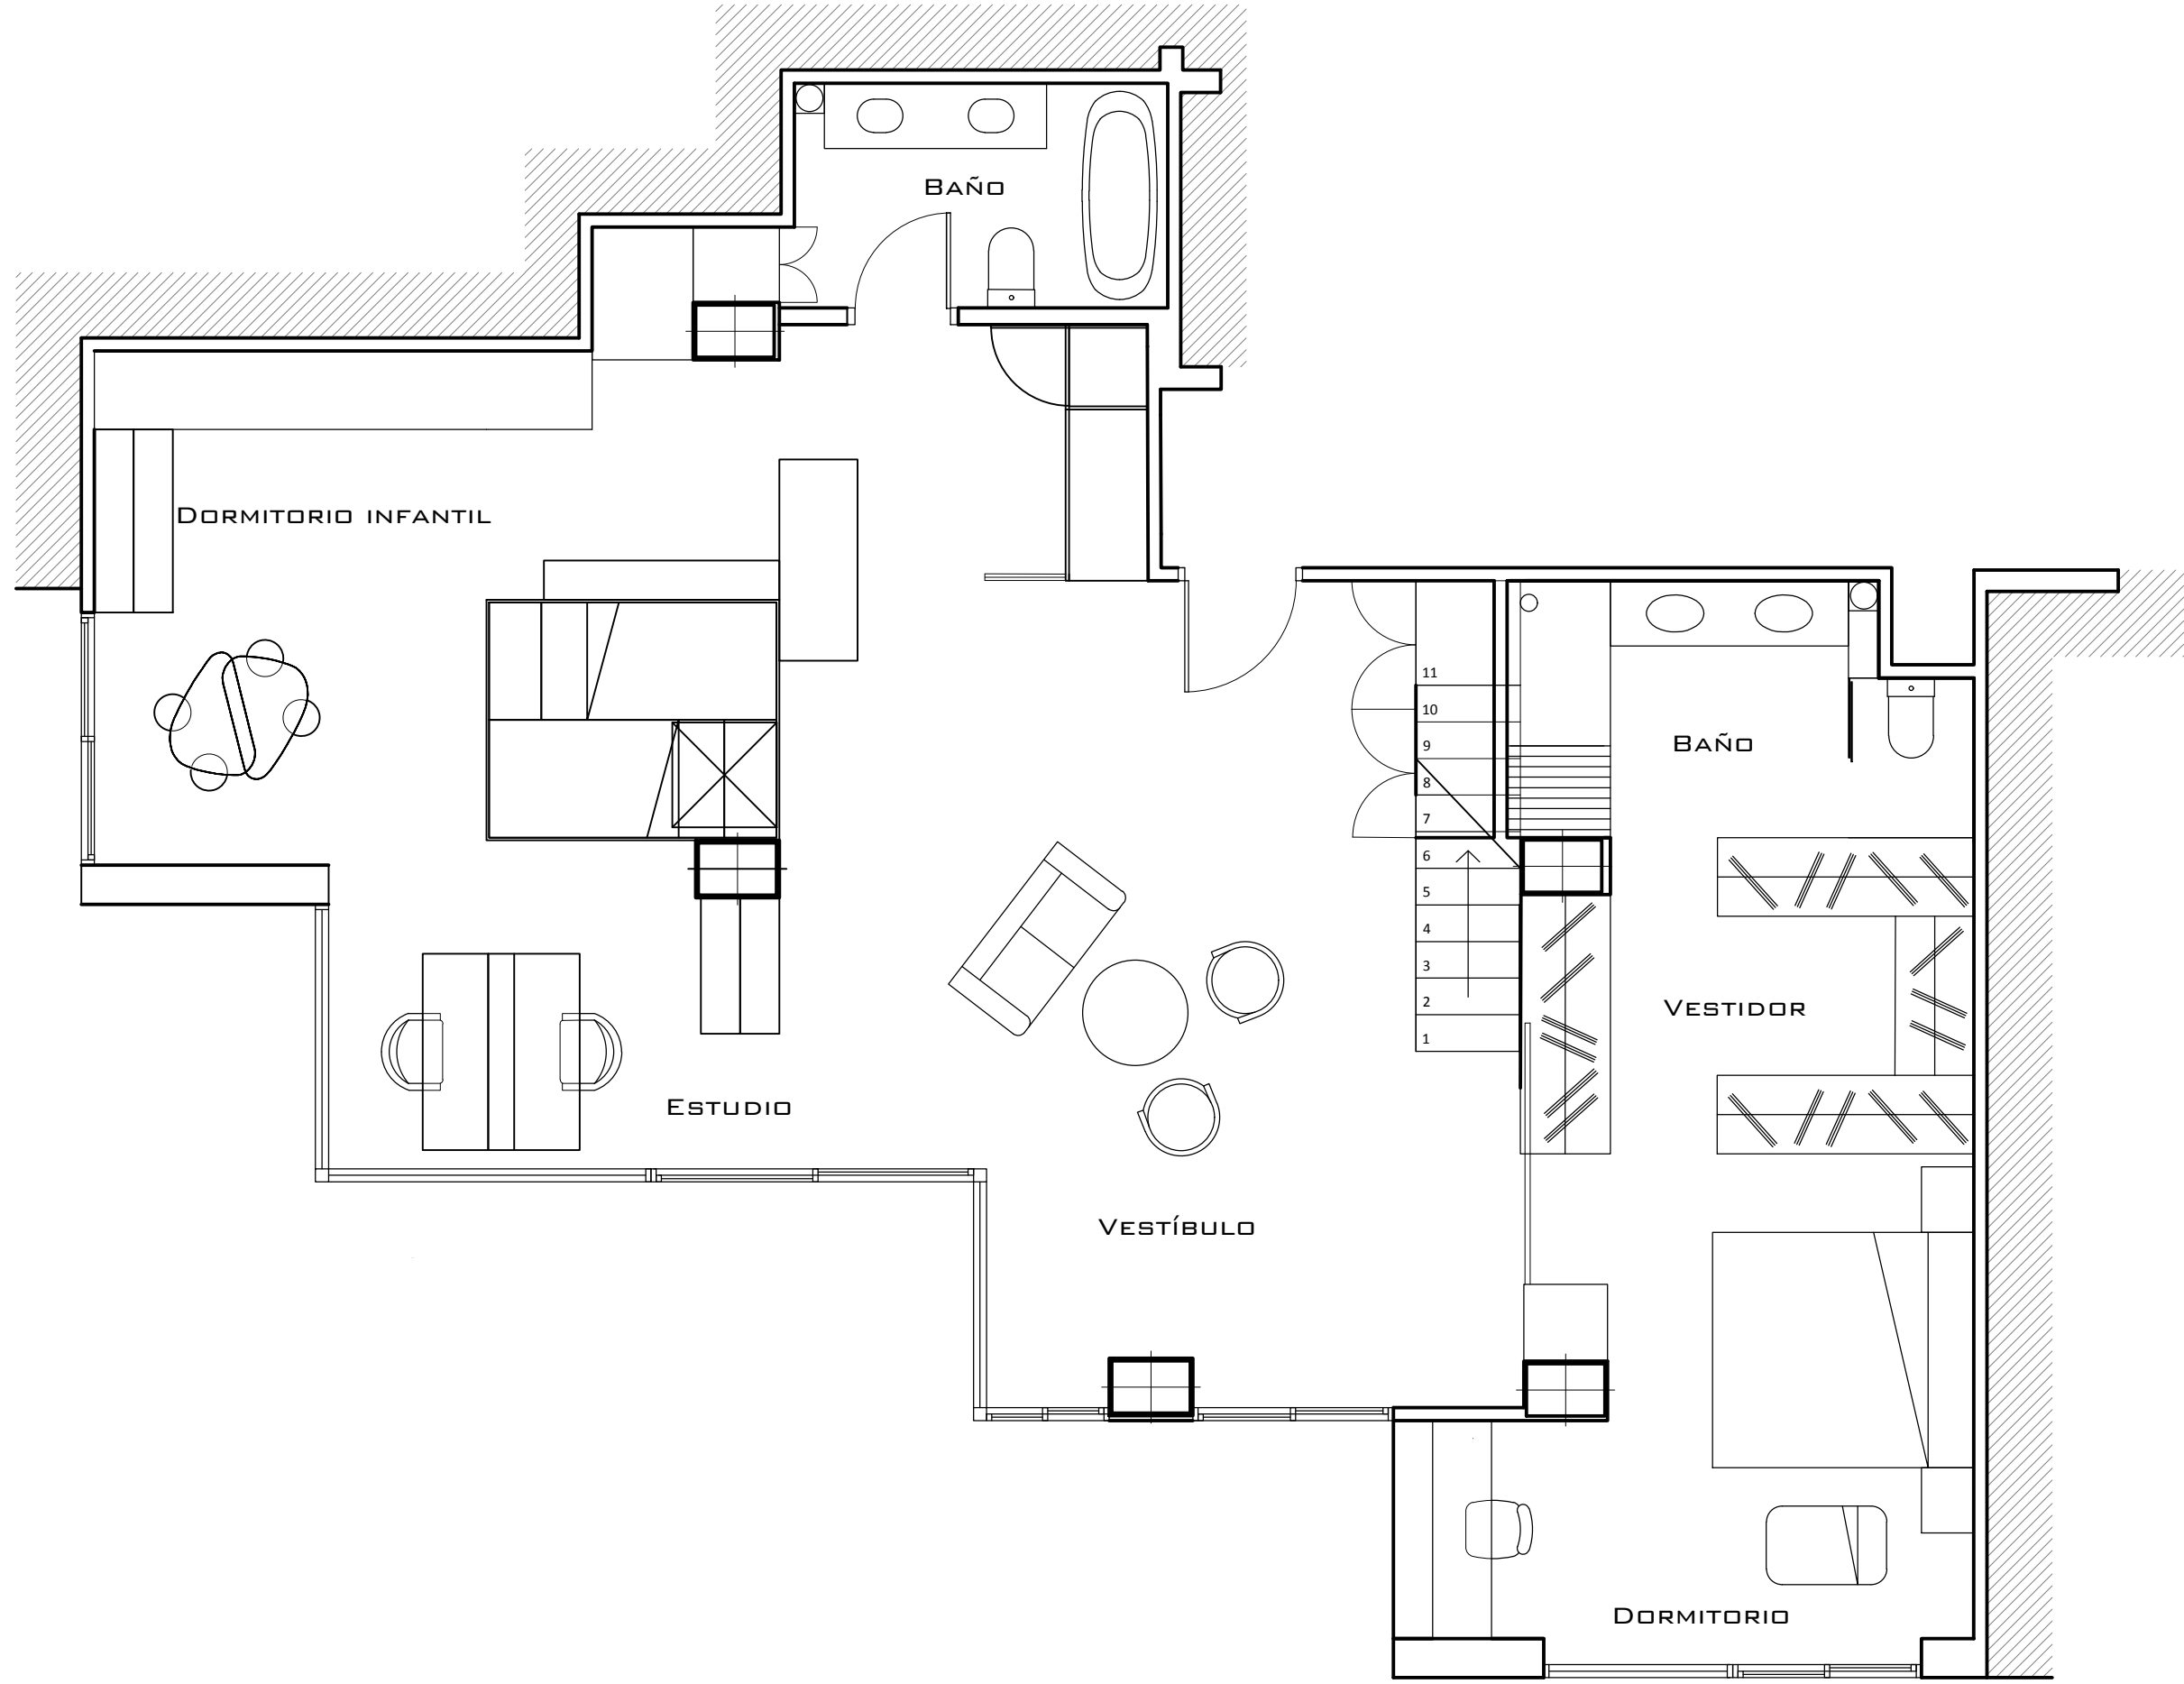

RENFE

CORREOS

HOSPITAL  
RUIZ DE ALDA

PLAZA  
SAN  
LÁZARO

CARMEN MARÍA GARZÓN AZAÑÓN

PROYECTO REFORMA VIVIENDA DUPLEX. AV ANDALUCES 2. GRANADA

ESCALA 1:2000

PLANO SITUACIÓN

19 JUNIO 2017

ESCALA 1:2000

CARMEN MARÍA GARZÓN AZAÑÓN

PROYECTO REFORMA VIVIENDA DUPLEX. AV ANDALUCES 2. GRANADA

ESCALA 1:50 19 JUNIO 2017

PROPUESTA DISTRIBUCIÓN 1: VIVIENDA PARA PAREJA CON FAMILIA

PROYECTO REFORMA VIVIENDA DUPLEX. AV ANDALUCES 2. GRANADA CARMEN MARÍA GARZÓN AZAÑÓN

ESCALA 1:50 19 JUNIO 2017 PROPUESTA DISTRIBUCIÓN 1: VIVIENDA PARA PAREJA POSICIONES MOBILIARIO

PROYECTO REFORMA VIVIENDA DUPLEX. AV ANDALUCES 2. GRANADA CARMEN MARÍA GARZÓN AZAÑÓN

ESCALA 1:50 19 JUNIO 2017

PROPUESTA DISTRIBUCIÓN 1: VIVIENDA PARA PAREJA CON NIÑOS II

CARMEN MARÍA GARZÓN AZAÑÓN

PROYECTO REFORMA VIVIENDA DUPLEX. AV ANDALUCES 2. GRANADA

ESCALA 1:50 19 JUNIO 2017 PROPUESTA DISTRIBUCIÓN 1: VIVIENDA PARA PAREJA TRABAJANDO EN CASA